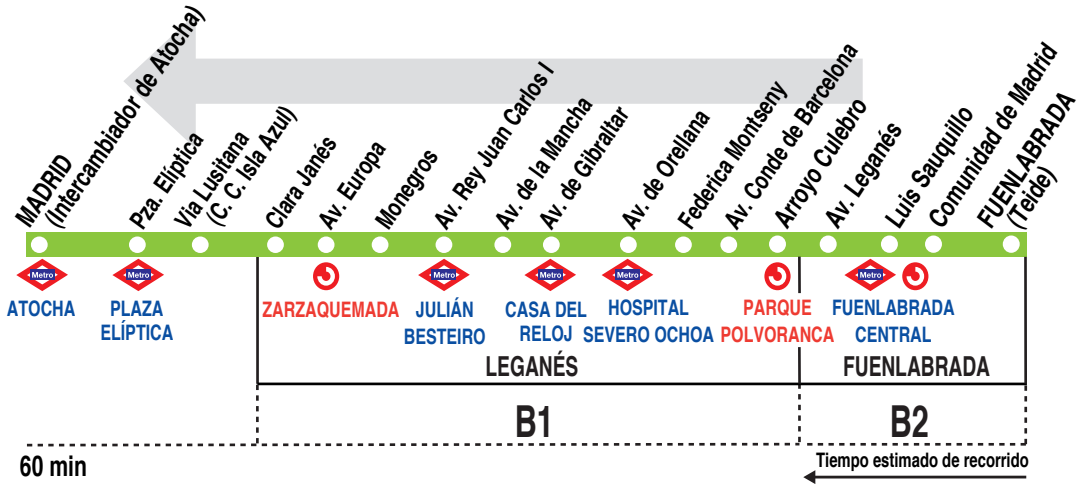

## Fuenlabrada - Madrid (Atocha)

140518

### HORARIOS DE SALIDA DE FUENLABRADA (Calle Teide)

(Vigente todo el año)

#### Noches de viernes, sábados y vísperas de festivo

A	0:00	1:15	2:00	3:15	4:00
---	------	------	------	------	------

**MA** Martín, S.A. C/ Torres Quevedo, 3.  
Polígono Industrial Leganés. 28914 MADRID