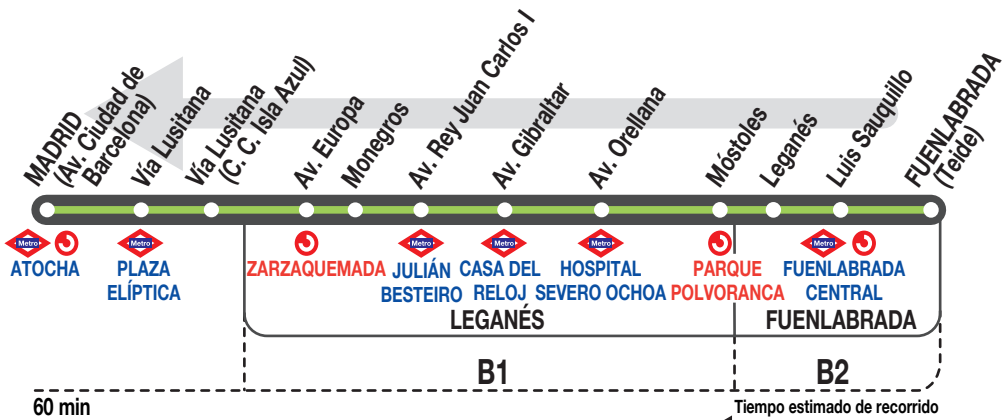

N804

Madrid (Atocha)

Horarios de salida de Fuenlabrada (Calle Teide)

140518

Noches de
domingo
a jueves
y noches
de festivos

(Vigente todo el año)

A 0:00 2:00 4:00

Noches de
viernes,
sábados
y vísperas
de festivo

(Vigente todo el año)

A 0:00 1:15 2:00 3:15 4:00

Notas:

Se consideran festivos los nacionales y autonómicos.

MA MARTÍN, S.A. C/ Torres Quevedo, 3.
Polígono Industrial Leganés. 28914 MADRID
Tel: 91 688 63 33