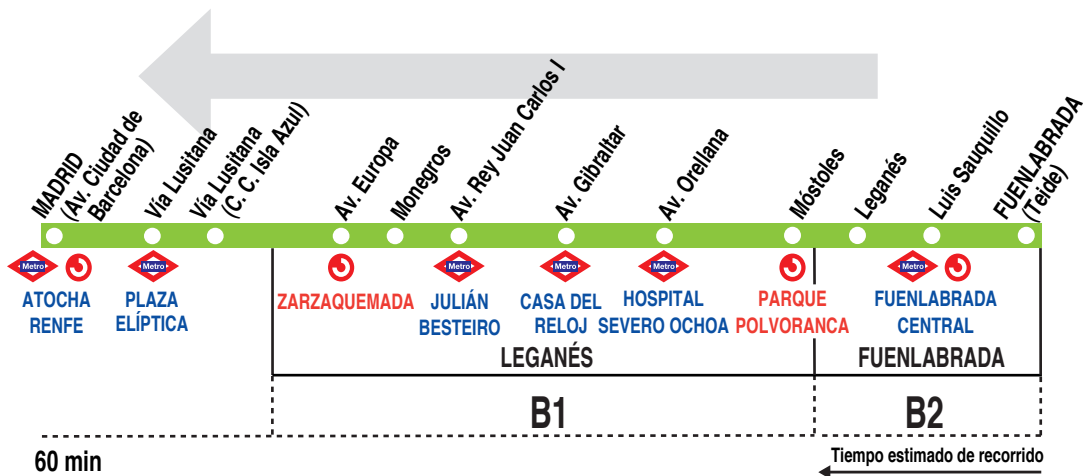

N804

Fuenlabrada - Madrid (Atocha)

140518

HORARIOS DE SALIDA DE FUENLABRADA (Calle Teide)

(Vigente todo el año)

Noches de domingo a jueves, y festivos noche

A	0:00	2:00	4:00
---	------	------	------

Noches de viernes, sábados y vísperas de festivo

A	0:00	1:15	2:00	3:15	4:00
---	------	------	------	------	------

Notas:

Se consideran festivos los nacionales y autonómicos.

MA Martín, S.A. C/ Torres Quevedo, 3.
Polígono Industrial Leganés. 28914 MADRID