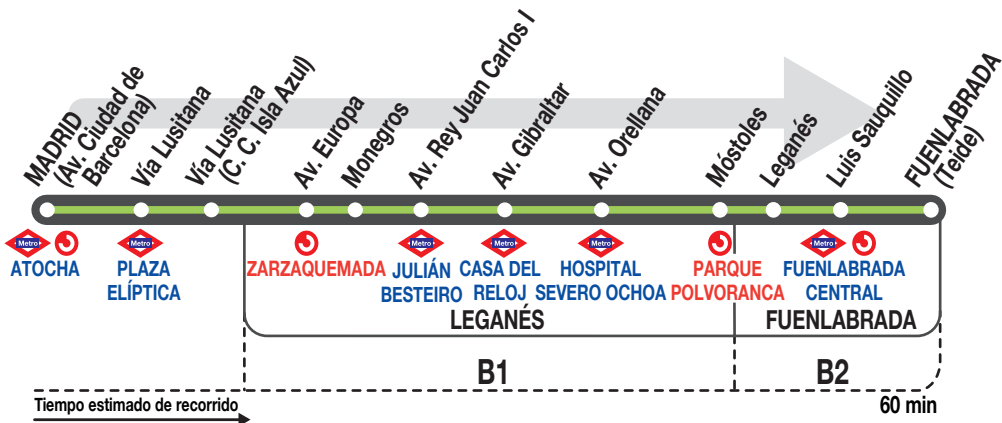

N804

Fuenlabrada

Horarios de salida de Madrid

140518

(Av. Ciudad de Barcelona, junto gta. Emperador Carlos V)

Noches de domingo a jueves y noches de festivos

(Vigente todo el año)

A 1:00 3:00 5:00

Noches de viernes, sábados y vísperas de festivo

(Vigente todo el año)

A 0:15 1:00 2:15 3:00 4:15 5:00

Notas:

Se consideran festivos los nacionales y autonómicos.

MA MARTÍN, S.A. C/ Torres Quevedo, 3.
Polígono Industrial Leganés. 28914 MADRID
Tel: 91 688 63 33