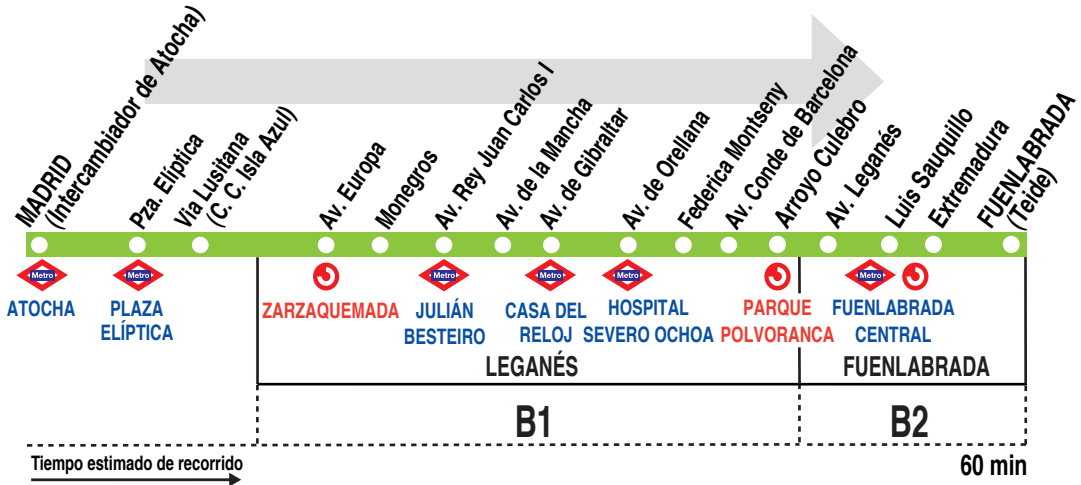

## Madrid (Atocha) - Fuenlabrada

 <b>HORARIOS DE SALIDA DE MADRID</b> (Intercambiador de Atocha)		(Vigente todo el año)				
<b>Noches de domingo a jueves, y festivos noche</b>						
<b>A</b>	<b>1:00</b>	<b>3:00</b>	<b>5:00</b>			
<b>Noches de viernes, sábados y visperas de festivo</b>						
<b>A</b>	<b>0:15</b>	<b>1:00</b>	<b>2:15</b>	<b>3:00</b>	<b>4:15</b>	<b>5:00</b>