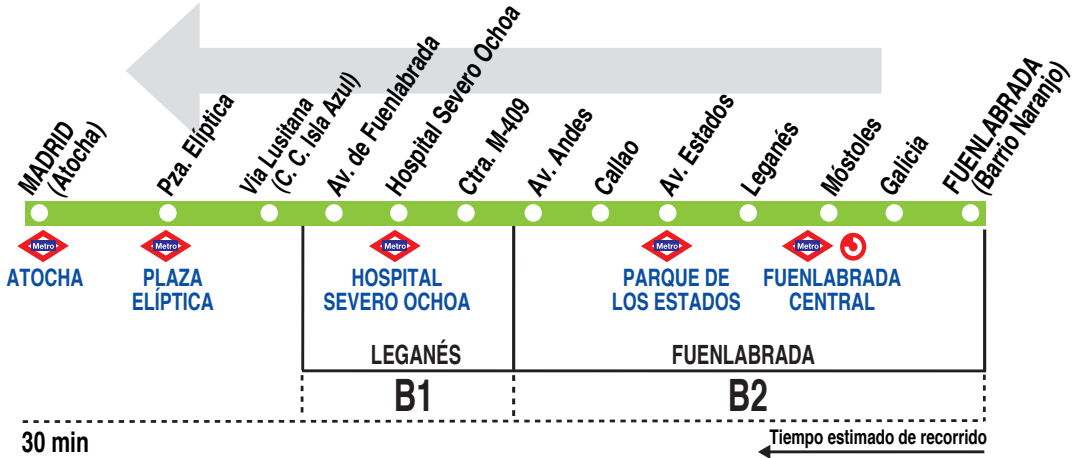

# N803 Fuenlabrada (B.º Naranjo) - Madrid (Atocha)

 <b>HORARIOS DE SALIDA DE FUENLABRADA (Barrio Naranjo)</b> <span style="float: right;">(Vigente todo el año)</span>						
Noches de domingo a jueves, y festivos noches						
A	0:45	1:15	2:45	3:15	4:45	
Noches de viernes, sábados y vísperas de festivo						
A	0:15	1:00	1:30	1:45	2:15	3:00
	3:30	3:45	4:15	5:00		
Notas:	Se consideran festivos los nacionales y autonómicos.					