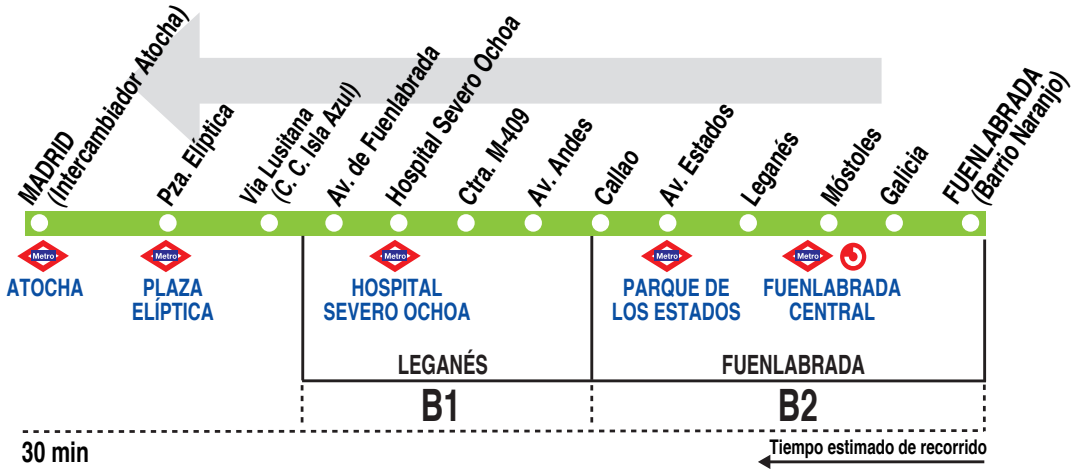

N803 Fuenlabrada (B.º Naranjo) - Madrid (Atocha)

 HORARIOS DE SALIDA DE FUENLABRADA (Barrio Naranjo) (Vigente todo el año)						
Noches de domingo a jueves, y festivos noches						
A	0:45	1:15	2:45	3:15	4:45	
Noches de viernes, sábados y vísperas de festivo						
A	0:15	1:00	1:30	1:45	2:15	3:00
	3:30	3:45	4:15	5:00		