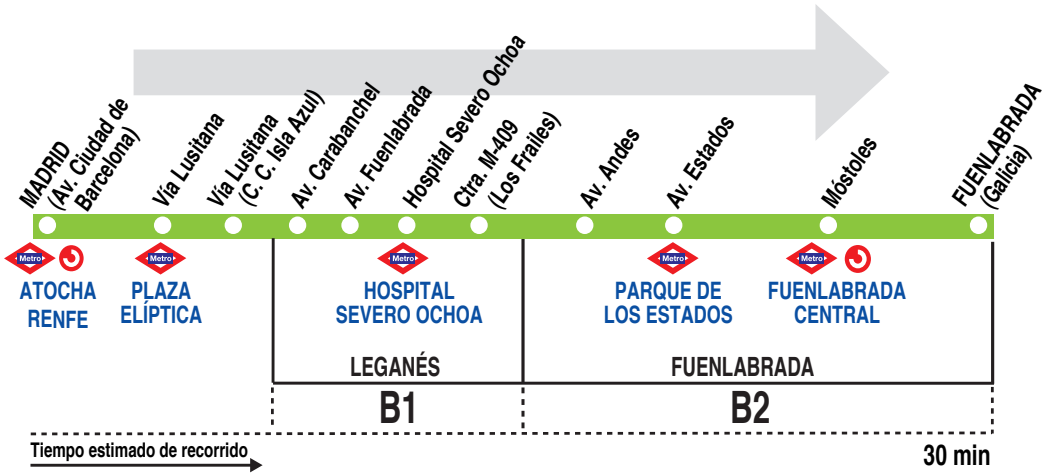

N803 Madrid (Atocha) - Fuenlabrada (B.º Naranjo)

140518

HORARIOS DE SALIDA DE MADRID (Vigente todo el año)

(Av. Ciudad de Barcelona, junto gta. Emperador Carlos V)

Noches de domingo a jueves, y festivos noches

A	0:15	1:45	2:15	3:45	4:15	5:45
---	------	------	------	------	------	------

Noches de viernes, sábados y vísperas de festivo

A	0:30	0:45	1:15	2:00	2:30	2:45
	3:15	4:00	4:30	4:45	5:15	6:00

Notas:

Se consideran festivos los nacionales y autonómicos.