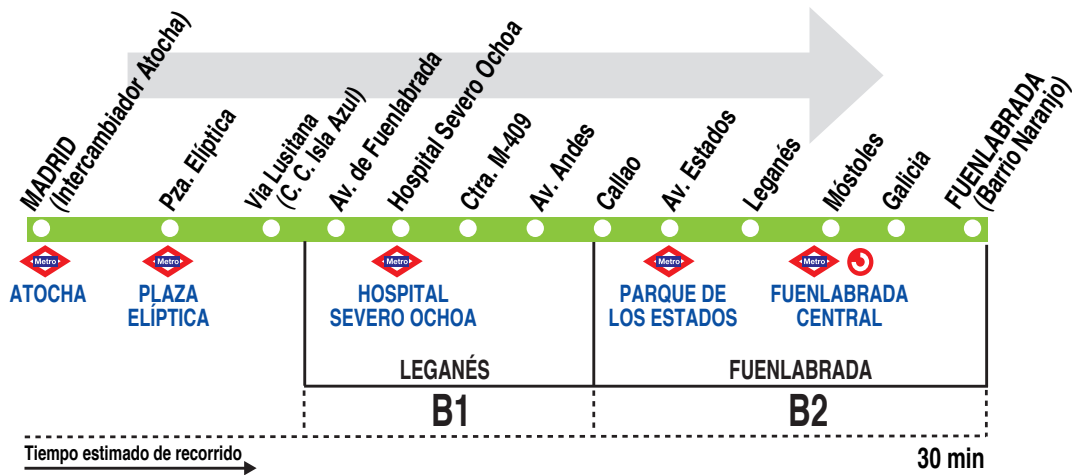

N803 Madrid (Atocha) - Fuenlabrada (B.º Naranjo)

HORARIOS DE SALIDA DE MADRID (Intercambiador de Atocha)						
Noches de domingo a jueves, y festivos noches						
A	0:15	1:45	2:15	3:45	4:15	5:45
Noches de viernes, sábados y vísperas de festivo						
A	0:30	0:45	1:15	2:00	2:30	2:45
	3:15	4:00	4:30	4:45	5:15	6:00