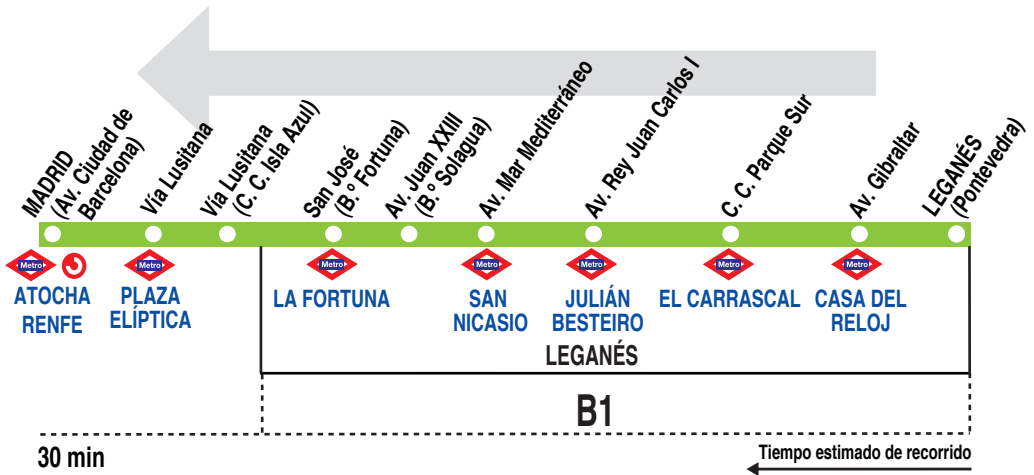

N802 Leganés (V. Estudiantes) - Madrid (Atocha)

HORARIOS DE SALIDA DE LEGANÉS (Calle Pontevedra)

140518

(Vigente todo el año)

Noches de domingo a jueves, y festivos noches

A 0:30 2:30 4:30

Noches de viernes, sábados y vísperas de festivo