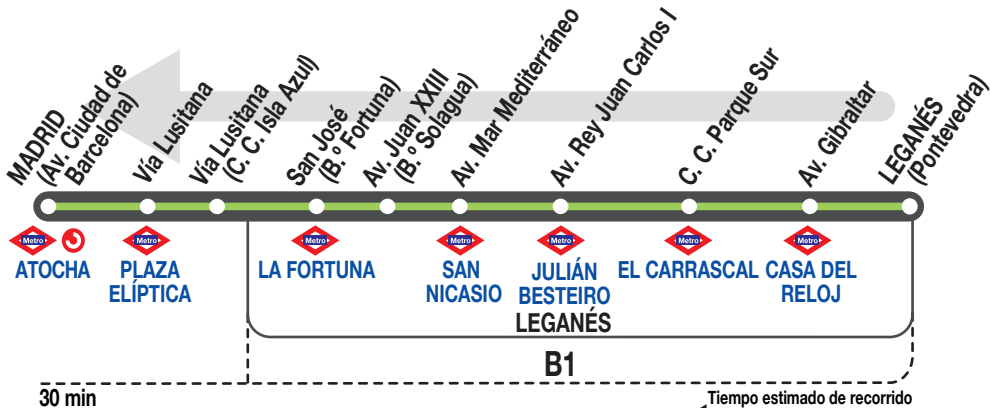

N802

Madrid (Atocha)

Horarios de salida de Leganés (Calle Pontevedra)

140518

Noches de
domingo
a jueves
y noches
de festivos

(Vigente todo el año)

A 0:30 2:30 4:30

Noches de
viernes,
sábados
y vísperas
de festivo