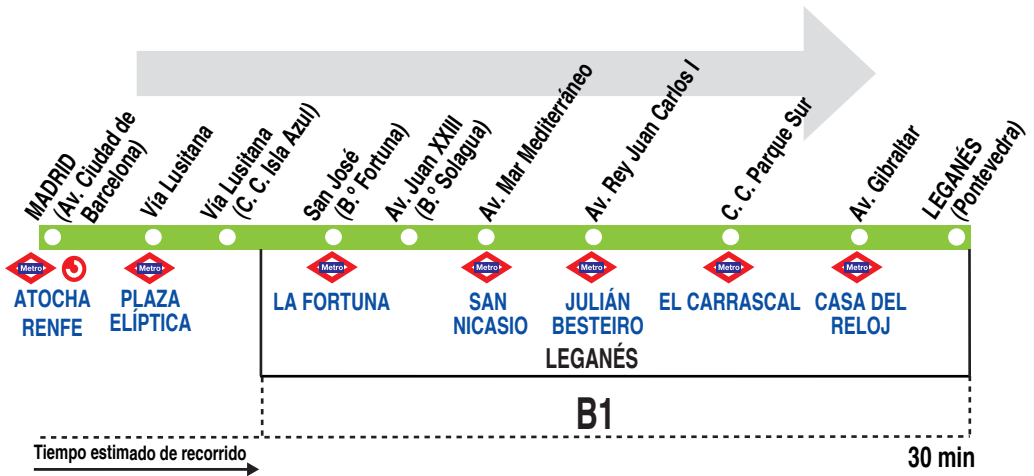

N802 Madrid (Atocha) - Leganés (V. Estudiantes)

140518

HORARIOS DE SALIDA DE MADRID (Vigente todo el año)

(Av. Ciudad de Barcelona, junto gta. Emperador Carlos V)

Noches de domingo a jueves, y festivos noches

A	1:30	3:30	5:30
----------	-------------	-------------	-------------

Noches de viernes, sábados y vísperas de festivo

A	0:30	1:30	2:30	3:30	4:30	5:30
----------	-------------	-------------	-------------	-------------	-------------	-------------