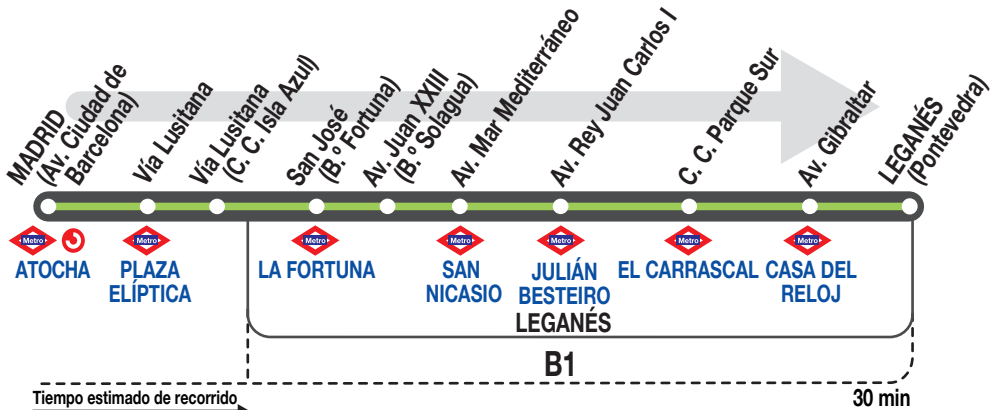

N802

Leganés (Vereda de los Estudiantes)

Horarios de salida de Madrid

140518

(Av. Ciudad de Barcelona, junto gta. Emperador Carlos V)

Noches de
domingo
a jueves
y noches
de festivos

(Vigente todo el año)

A 1:30 3:30 5:30

Noches de
viernes,
sábados
y vísperas
de festivo

(Vigente todo el año)

A 0:30 1:30 2:30 3:30 4:30 5:30

Notas:

Se consideran festivos los nacionales y autonómicos.

MA MARTÍN, S.A. C/ Torres Quevedo, 3.
Polígono Industrial Leganés. 28914 MADRID
Tel: 91 688 63 33