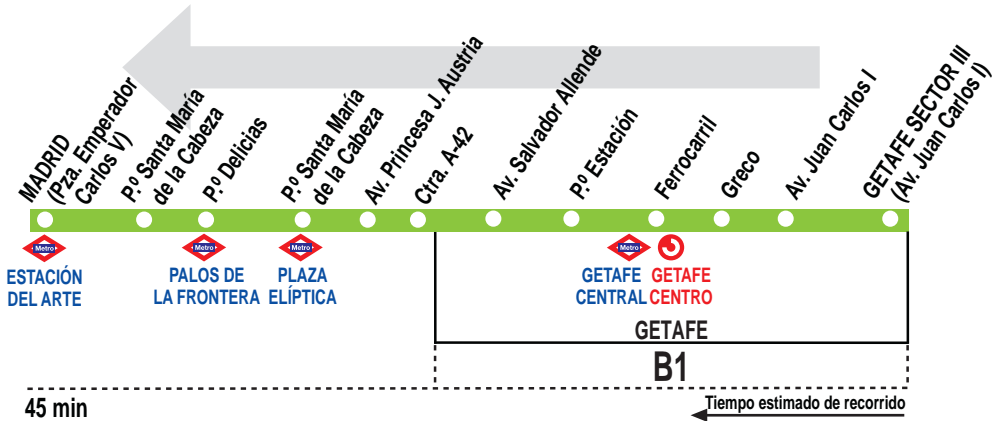

N801 Getafe (Buenavista-Sector III) - Madrid (Atocha)

011016

PASO APROXIMADO POR GETAFE (Av. Juan Carlos I)

(Vigente todo el año)

Noches de domingo a jueves

A	23:20	0:40	2:00	3:20	4:40
---	-------	------	------	------	------

Noche de viernes, sábados y vísperas de festivo

A	23:20	0:40	1:20	2:00	2:40	3:20	4:40
---	-------	------	------	------	------	------	------

Notas: Se consideran festivos los nacionales y autonómicos.

AV AVANZA INTERURBANOS, S.L.U.
Ctra. de Toledo (A-42), p.k. 15,0. GETAFE 28905 MADRID