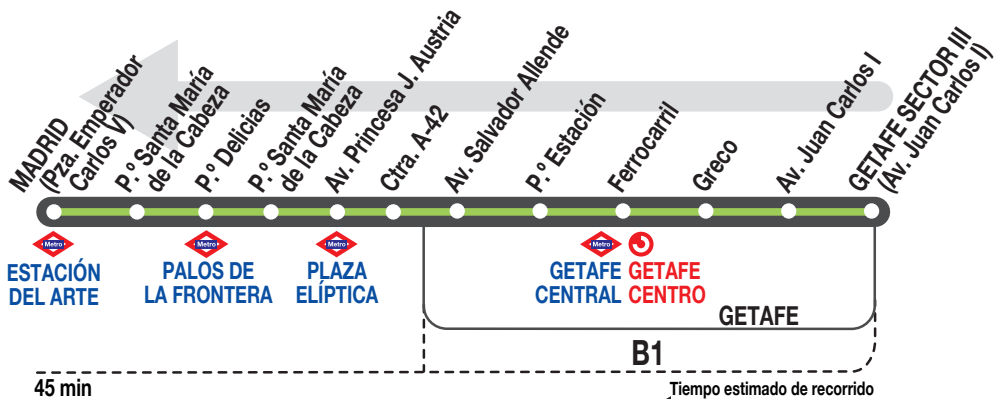

## Madrid (Atocha)

### Paso aproximado por Getafe (Avenida Juan Carlos I)

011024

Noches  
de domingo  
a jueves

(Vigente de 1 de septiembre a 31 de julio)

A	23:25	0:50	2:20	3:40	5:00
---	-------	------	------	------	------

(Vigente agosto)