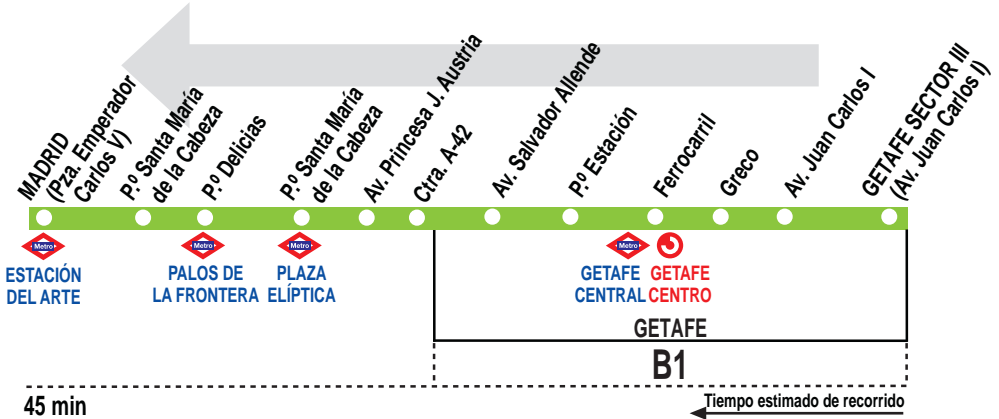

N801 Getafe (Buenavista-Sector III) - Madrid (Atocha)

011016

PASO APROXIMADO POR GETAFE (Av. Juan Carlos I)

(Vigente todo el año)

Noches de domingo a jueves

A	23:20	0:40	2:00	3:20	4:40
---	-------	------	------	------	------

Noche de viernes, sábados y vísperas de festivo

A	23:20	0:40	1:20	2:00	2:40	3:20	4:40
---	-------	------	------	------	------	------	------

Notas: Se consideran festivos los nacionales y autonómicos.

AV AVANZA INTERURBANOS, S.L.U. (Grupo Avanza) **Tel: 91 695 24 70**
Ctra. de Toledo (A-42), p.k. 15,0. GETAFE 28905 MADRID avanzainterurbanos.avanzagrupocom