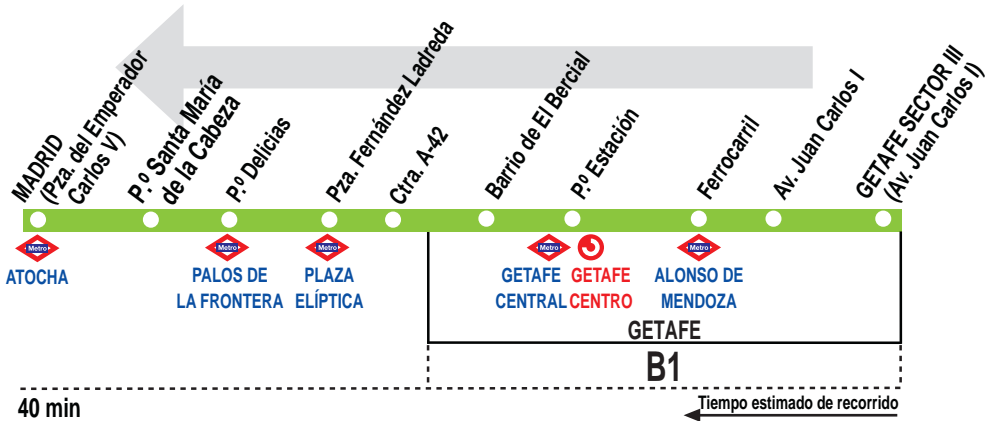

# N801 Getafe (Buenavista-Sector III) - Madrid (Atocha)

011016

## PASO APROXIMADO POR GETAFE (Av. Juan Carlos I)

(Vigente todo el año)