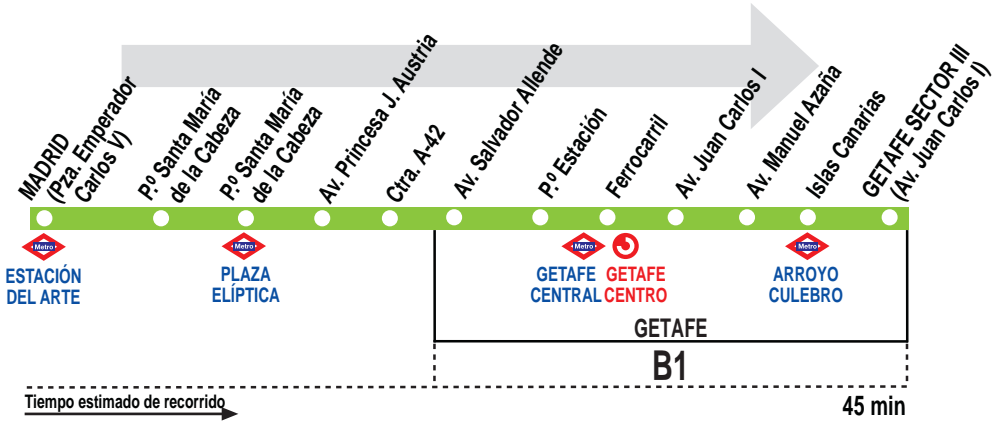

N801

Madrid (Atocha) - Getafe (Buenavista-Sector III)

011016

HORARIOS DE SALIDA DE MADRID (Plaza Emperador Carlos V)

(Vigente todo el año)

Noches de domingo a jueves

A	24:00	1:20	2:40	4:00	5:20
---	-------	------	------	------	------

El servicio de las 5:20 termina en el Sector III de Getafe (gta. Policía).

Noche de viernes, sábados y vísperas de festivo

A	24:00	1:20	2:00	2:40	3:20	4:00	5:20
---	-------	------	------	------	------	------	------

Los servicios de las 3:20 y 5:20 terminan en el Sector III de Getafe (gta. Policía).

Notas: Se consideran festivos los nacionales y autonómicos.

AV

AVANZA INTERURBANOS, S.L.U.

Ctra. de Toledo (A-42), p.k. 15,0. GETAFE 28905 MADRID