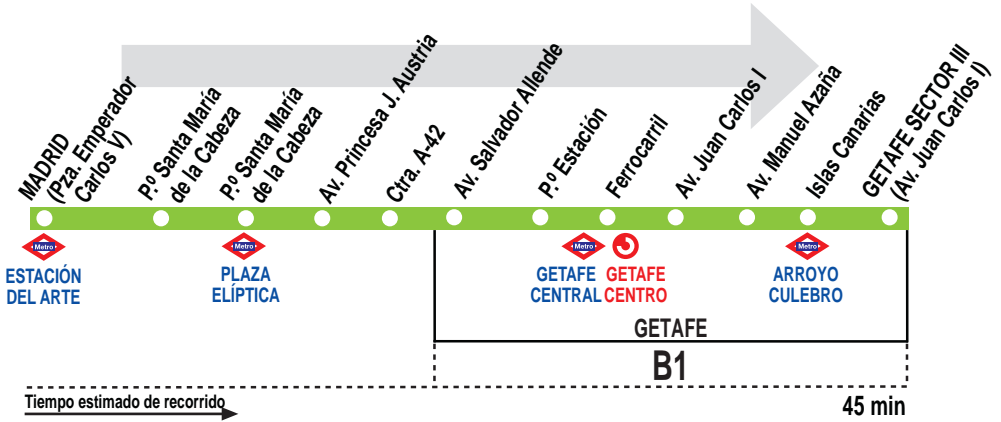

# Madrid (Atocha) - Getafe (Buenavista-Sector III)

011016

## HORARIOS DE SALIDA DE MADRID (Plaza Emperador Carlos V)

(Vigente todo el año)

### Noches de domingo a jueves

A	24:00	1:20	2:40	4:00	5:20
---	-------	------	------	------	------

El servicio de las 5:20 termina en el Sector III de Getafe (gta. Policía).

### Noche de viernes, sábados y vísperas de festivo

A	24:00	1:20	2:00	2:40	3:20	4:00	5:20
---	-------	------	------	------	------	------	------

Los servicios de las 3:20 y 5:20 terminan en el Sector III de Getafe (gta. Policía).