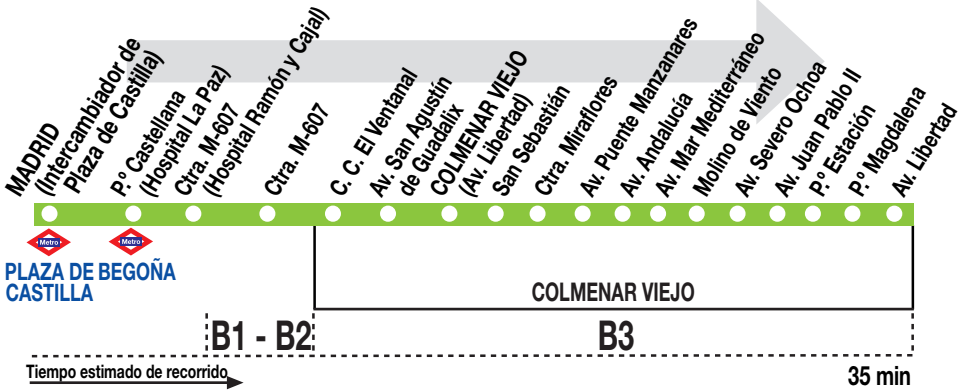

N702

Madrid (Plaza de Castilla) - Colmenar Viejo

051118

HORARIOS DE SALIDA DE MADRID (Interc. de Pza. de Castilla en superficie)

(Vigente todo el año)

Diario

A	24:00	1:30	3:00	6:00
----------	--------------	-------------	-------------	-------------