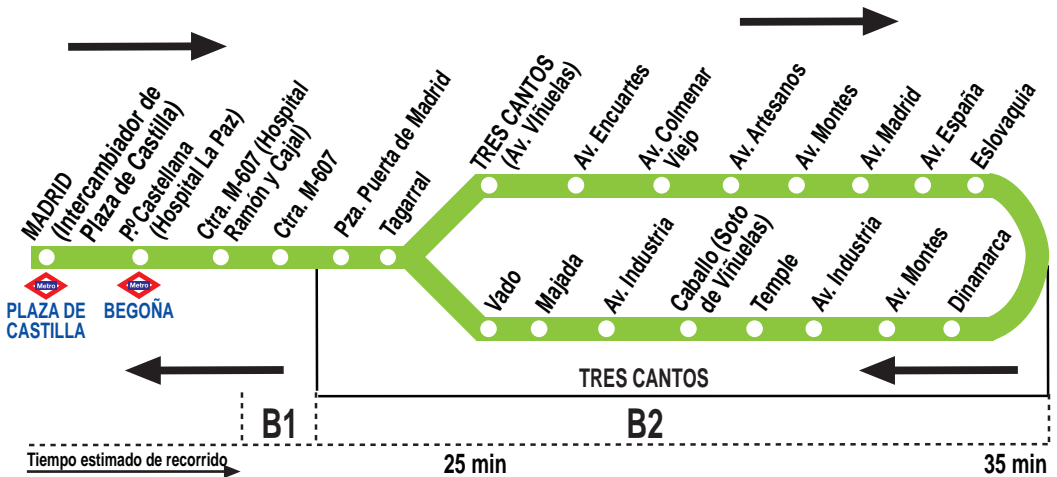

N701

Tres Cantos - Madrid (Plaza de Castilla)

HORARIOS DE PASO APROXIMADO POR TRES CANTOS (Avenida de Viñuelas)

130516

(Vigente todo el año)

Noches de domingo a jueves

A	0:55	2:25	3:55	5:25 ^f
---	------	------	------	-------------------

Noche de viernes, sábados y vísperas de festivo

A	0:25	0:55	1:55	2:25	3:25	3:55 ^f	4:55	6:25 ^f
---	------	------	------	------	------	-------------------	------	-------------------

Notas:

Se consideran festivos los nacionales y autonómicos.

^f Finaliza en la av. Montes, 1 (Tres Cantos) después de pasar por Nuevo Tres Cantos.

AL

ALSA. Avda. de América, 9-A.

(Intercambiador de Avenida de América). 28002 MADRID.

Tel: 91 177 99 51

www.alsa.es