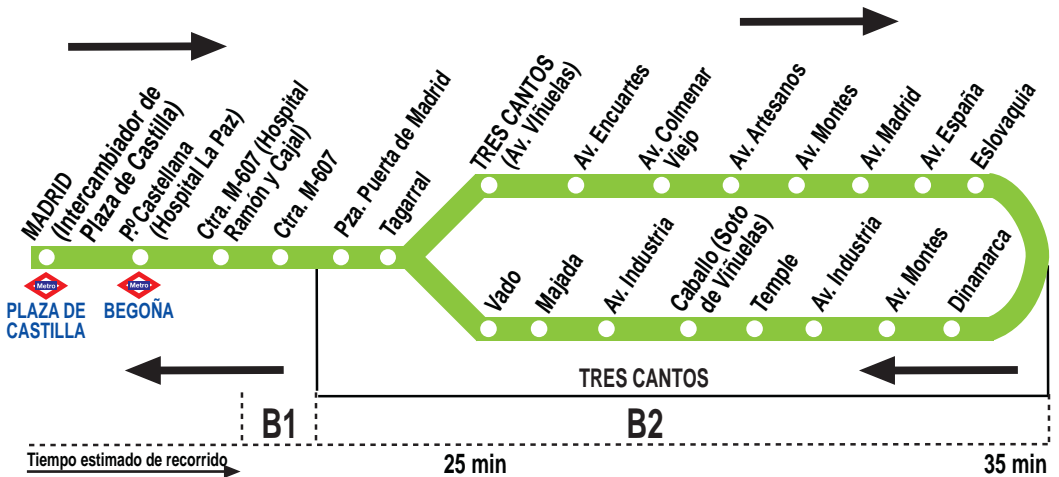

## Madrid (Plaza de Castilla) - Tres Cantos

130516

### HORARIOS DE SALIDA DE MADRID

(Vigente todo el año)

(Intercambiador de Plaza de Castilla en superficie)

#### Noche de viernes, sábados y vísperas de festivo

A 24:00 0:30 1:30 2:00 3:00 3:30 4:30 6:00

Notas: Se consideran festivos los nacionales y autonómicos.

ALSA. Avda. de América, 9-A.

(Intercambiador de Avenida de América). 28002 MADRID.