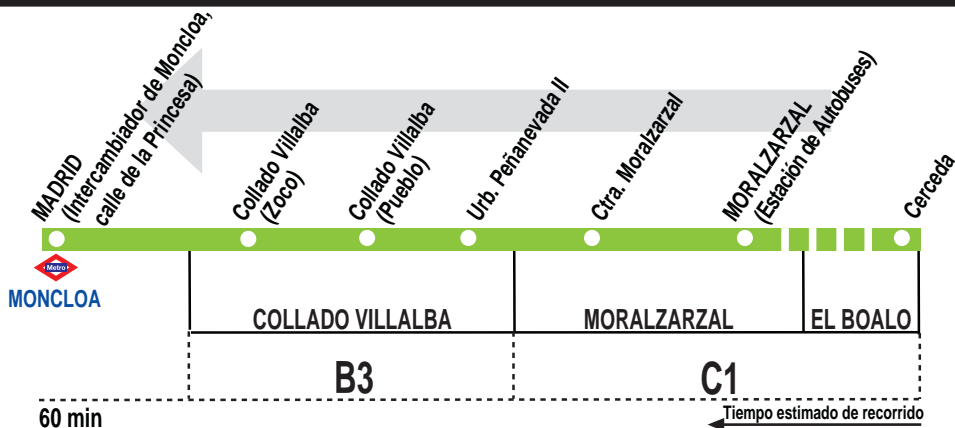

N603

Moralzarzal - Villalba - Madrid (Moncloa)

070619

HORARIOS DE SALIDA DE MORALZARZAL (Estación de Autobuses)

(Vigente todo el año)

Diario

A	24:00	2:00^c	4:00
----------	--------------	-------------------------	-------------

Notas:

^c Procede de Cerceda los viernes, sábados y vísperas de festivo en la Comunidad de Madrid (efectúa su salida de Cerceda a la 1:50).

LA

FRANCISCO LARREA, Calle Antón, 50.

Tel: 91 857 71 49

Estación de Autobuses Príncipe de Asturias. MORALZARZAL. 28411 MADRID