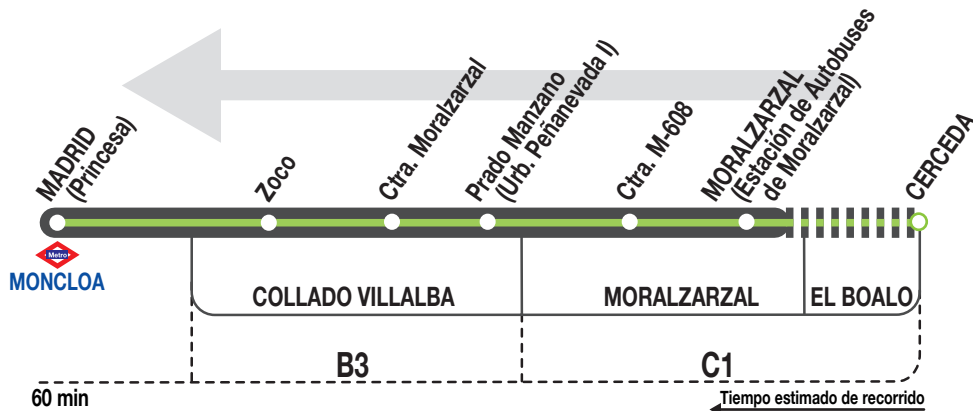

N603

Madrid (Moncloa)

Horarios de salida de Morazarzal (Estación de Autobuses)

011023

Noches de
domingo
a jueves
y noches
de festivos

(Vigente todo el año)

A	23:30	2:00	4:00
---	-------	------	------

Noches de
viernes,
sábados
y vísperas
de festivo

(Vigente todo el año)

A	23:30	2:00 ^c	4:00 ^c
---	-------	-------------------	-------------------

Notas:

Se consideran festivos los nacionales y autonómicos.

^c Procede de Cerceda (10 minutos antes).

LA FRANCISCO LARREA, Calle Antón, 50.
Estación de Autobuses Príncipe de Asturias.
MORALZARZAL. 28411 MADRID