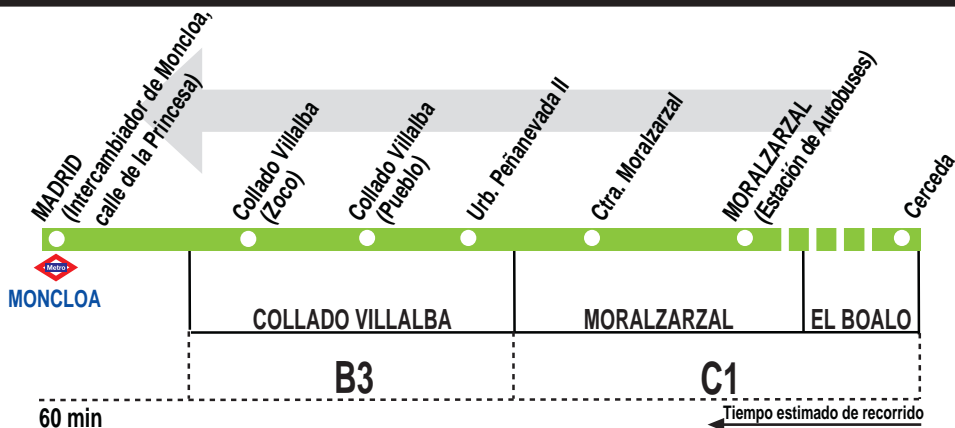

## Moralzarzal - Villalba - Madrid (Moncloa)

260614

#### Diario

<b>A</b>	<b>24:00</b>	<b>2:00<sup>c</sup></b>	<b>4:00</b>
----------	--------------	-------------------------	-------------

Notas:

<sup>c</sup> Procede de Cerceda los viernes, sábados y vísperas de festivo en la Comunidad de Madrid (efectúa su salida de Cerceda a la 1:50).