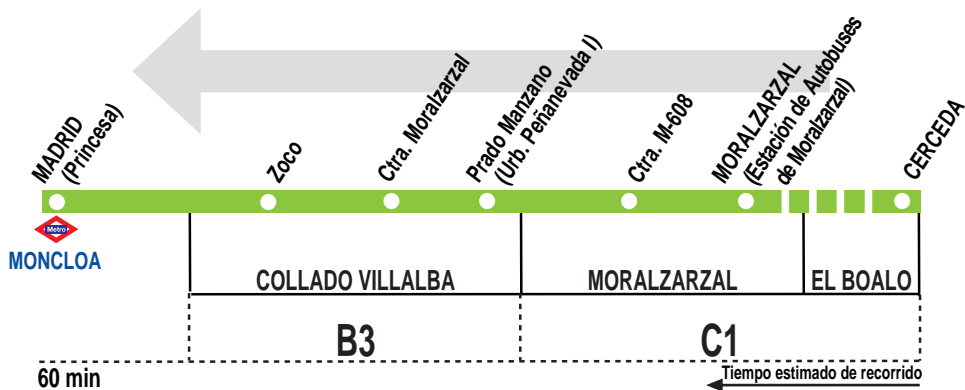

N603

Moralzarzal - Villalba - Madrid (Moncloa)

070619

HORARIOS DE SALIDA DE MORALZARZAL (Estación de Autobuses)

(Vigente todo el año)

Diario

A	24:00	2:00 ^c	4:00
---	-------	-------------------	------

Notas:

Se consideran festivos los nacionales y autonómicos.

^c Procede de Cerceda los viernes, sábados y vísperas de festivo (efectúa su salida de Cerceda a la 1:50).

LA

FRANCISCO LARREA, Calle Antón, 50.

Estación de Autobuses Príncipe de Asturias. MORALZARZAL. 28411 MADRID