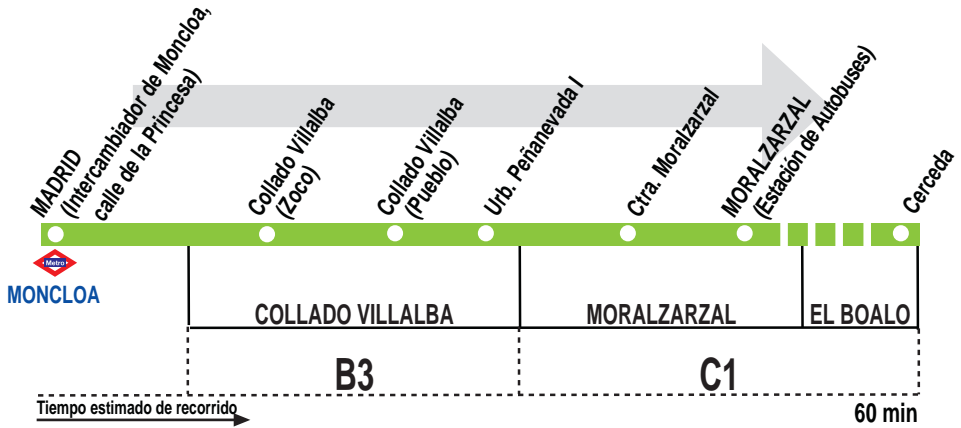

## Madrid (Moncloa) - Villalba - Moralzarzal

260614

### HORARIOS DE SALIDA DE MADRID (Calle de la Princesa)

(Vigente todo el año)

#### Diario

A

1:00

3:00<sup>c</sup>

5:00

Notas:

<sup>c</sup> Continúa a Cerceda los viernes, sábados y vísperas de festivo en la Comunidad de Madrid.

LA