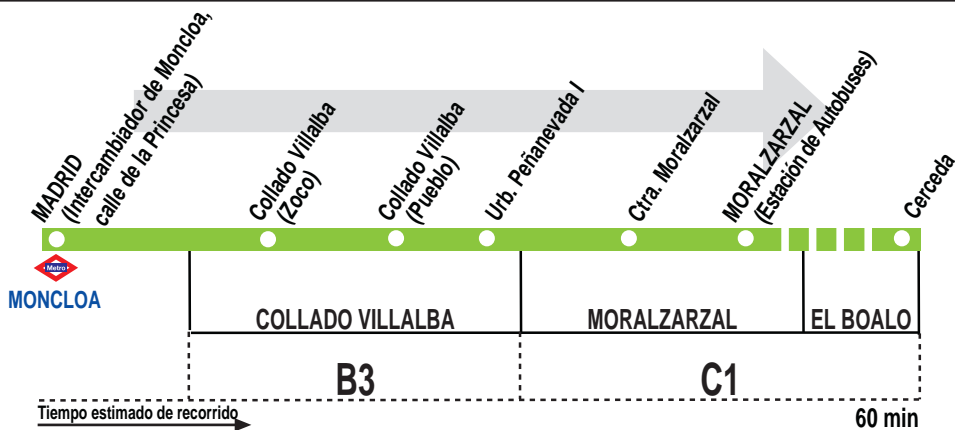

N603

Madrid (Moncloa) - Villalba - Moralzarzal

070619

HORARIOS DE SALIDA DE MADRID (Calle de la Princesa)

(Vigente todo el año)

Diario

A	0:30^v	1:00	3:00^c	5:00
----------	-------------------------	-------------	-------------------------	-------------

Notas:

^c Continúa a Cerceda los viernes, sábados y vísperas de festivo en la Comunidad de Madrid.

^v Sólo viernes laborables, sábados y vísperas de festivo.

LA FRANCISCO LARREA, Calle Antón, 50.

Tel: 91 857 71 49

Estación de Autobuses Príncipe de Asturias. MORALZARZAL. 28411 MADRID