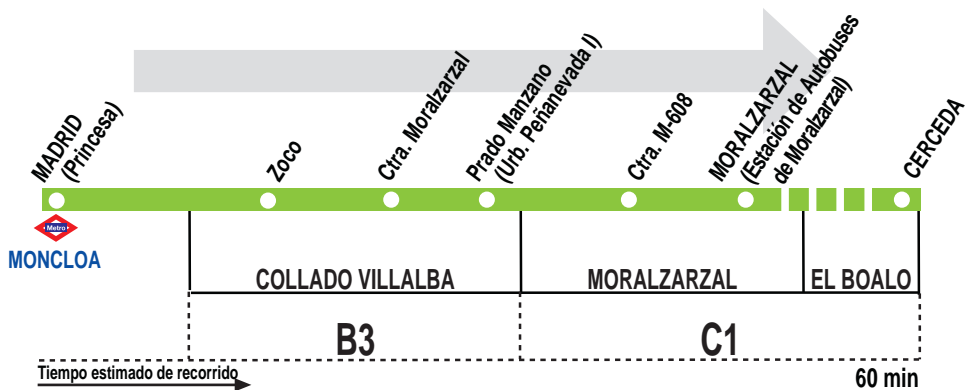

N603

Madrid (Moncloa) - Villalba - Moralzarzal

HORARIOS DE SALIDA DE MADRID (Calle de la Princesa)

070619

(Vigente todo el año)

Diario

A	0:30 ^v	1:00	3:00 ^c	5:00
---	-------------------	------	-------------------	------

Notas:

Se consideran festivos los nacionales y autonómicos.

^c Continúa a Cerceda los viernes, sábados y vísperas de festivo.

^v Sólo viernes laborables, sábados y vísperas de festivo.

LA FRANCISCO LARREA, Calle Antón, 50.