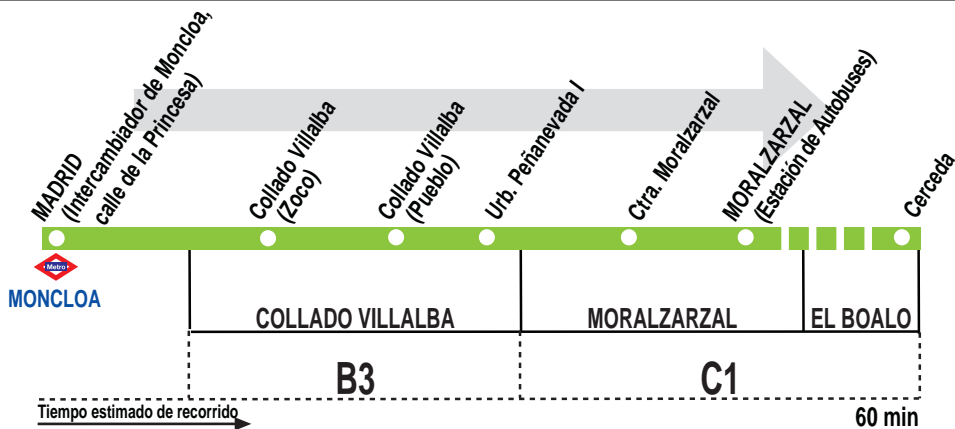

N603

Madrid (Moncloa) - Villalba - Moralzarzal

HORARIOS DE SALIDA DE MADRID (Calle de la Princesa)

070619

(Vigente todo el año)

Diario

A	0:30 ^v	1:00	3:00 ^c	5:00
---	-------------------	------	-------------------	------

Notas:

Se consideran festivos los nacionales y autonómicos.

^c Continúa a Cerceda los viernes, sábados y vísperas de festivo.

^v Sólo viernes laborables, sábados y vísperas de festivo.

LA FRANCISCO LARREA, Calle Antón, 50. **Tel: 91 857 71 49**
Estación de Autobuses Príncipe de Asturias. MORALZARZAL. 28411 MADRID