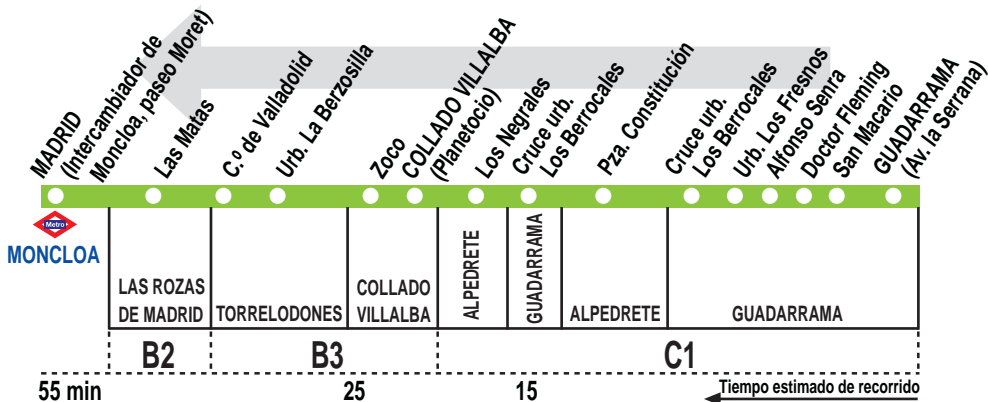

N602

Madrid (Moncloa) - Collado Villalba - Guadarrama

201219

HORARIOS DE SALIDA DE GUADARRAMA (Av. la Serrana)

(Vigente todo el año)

Diario

A 2:00 4:30

HORARIOS DE SALIDA DE COLLADO VILLALBA (Planetocio)

Diario

A 0:20 1:30 2:20* 3:30 4:50* 5:00

Notas:

* Horario de paso aproximado.

LR

LARREA, S.L. Calle Buril, 2-A.

28400 Pol. Ind. P-29 COLLADO VILLALBA (MADRID)

Tel: 91 392 07 94