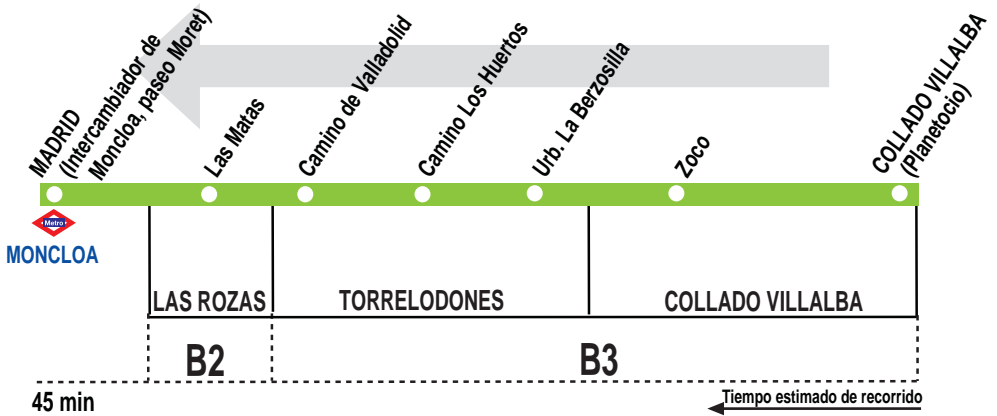

N602 Collado Villalba - Torreldones - Madrid (Moncloa)

260218

HORARIOS DE SALIDA DE COLLADO VILLALBA (Planetocio)

(Vigente todo el año)

Diario

A

1:30

3:30