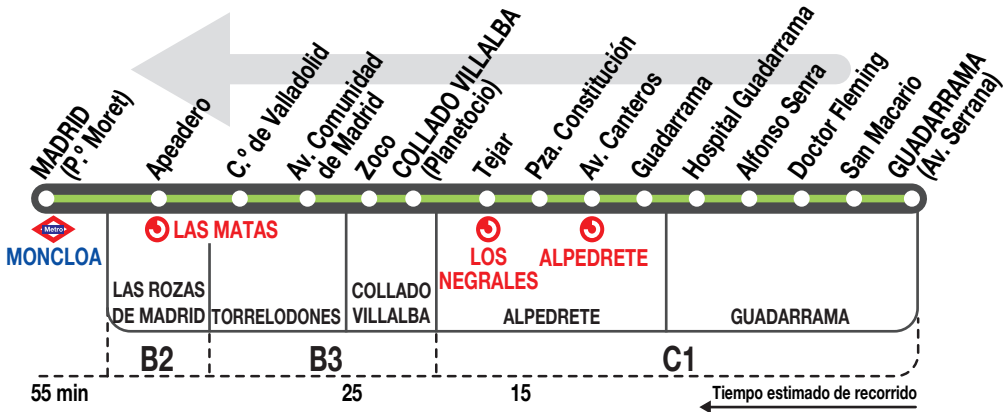

## Madrid (Moncloa)

### Horarios de salida de Guadarrama (Avenida la Serrana)

201219

Diario

(Vigente todo el año)

A 2:15 4:45

### Horarios de salida de Collado Villalba (Planetocio)

Diario

(Vigente todo el año)

A 0:20 1:40 2:35<sup>x</sup> 3:40 5:05<sup>x</sup> 5:10

Notas:

<sup>x</sup> Horario de paso aproximado.

**AV** AVANZA MOVILIDAD INTEGRAL, S.L.  
Calle San Norberto, 48. 28021 MADRID  
madrid.avanzagrupo.com