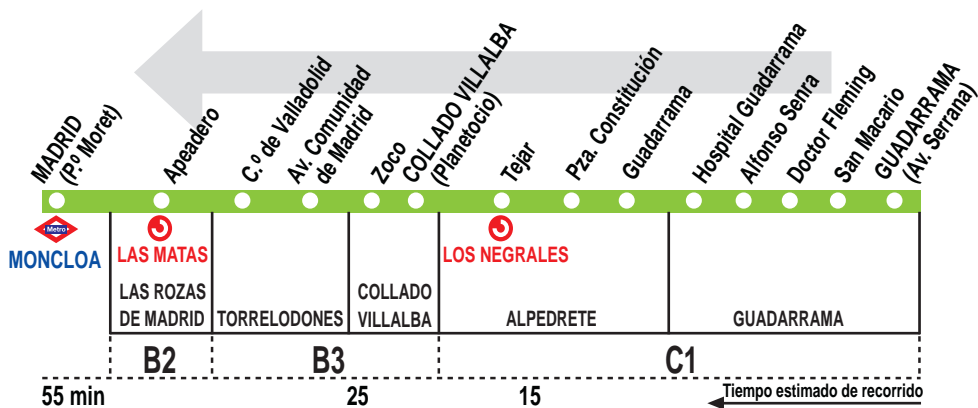

N602

Madrid (Moncloa) - Collado Villalba - Guadarrama

201219

HORARIOS DE SALIDA DE GUADARRAMA (Av. la Serrana)

(Vigente todo el año)

Diario

A 2:00 4:30

HORARIOS DE SALIDA DE COLLADO VILLALBA (Planetocio)

Diario

A 0:20 1:30 2:20* 3:30 4:50* 5:00

Notas:

* Horario de paso aproximado.

LARREA, S.L. (Grupo Avanza) Calle Buriel, 2-A.
28400 Pol. Ind. P-29 COLLADO VILLALBA (MADRID)

Tel: 91 851 55 92
larrea.avanzagrup.com