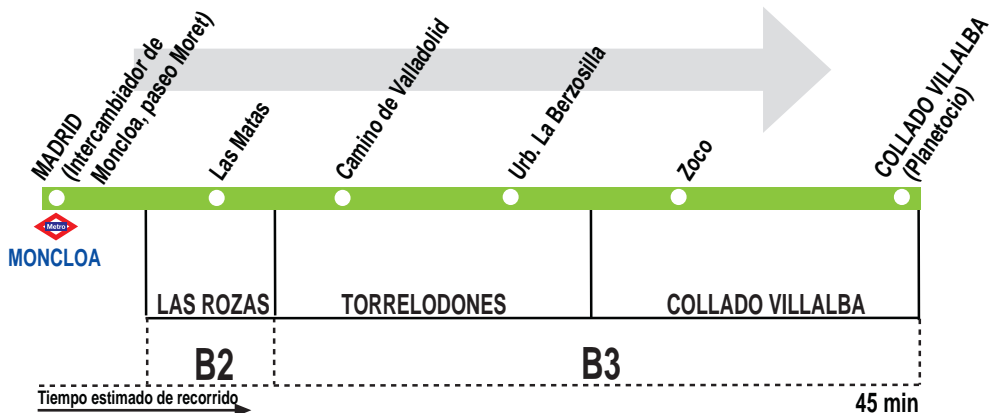

N602 Madrid (Moncloa) - Torrelodones - Collado Villalba

260218

HORARIOS DE SALIDA DE MADRID (Paseo de Moret)

(Vigente todo el año)

Diario

A

0:45

2:15