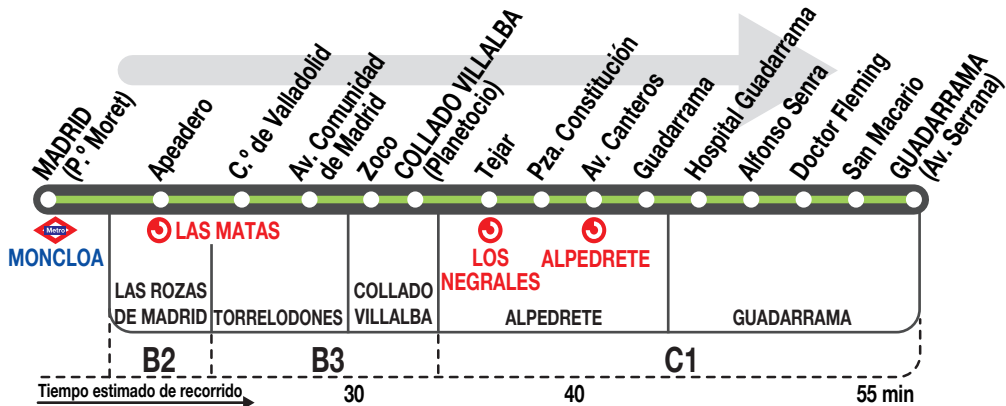

N602

Collado Villalba - Guadarrama

Horarios de salida de Madrid (Paseo de Moret)

161124

Diario

(Vigente todo el año)

A 0:20^{CS} 0:45^C 1:10 2:25^C 3:50 4:25^C 5:50 6:00^C

Notas:

^C Hasta Collado Villalba (Planetocio).

^S Sólo se realiza sábados laborables, domingos y festivos.

AV

AVANZA MOVILIDAD INTEGRAL, S.L.

Calle San Norberto, 48. 28021 MADRID

madrid.avanzagrupo.com

Tel: 900 922 798