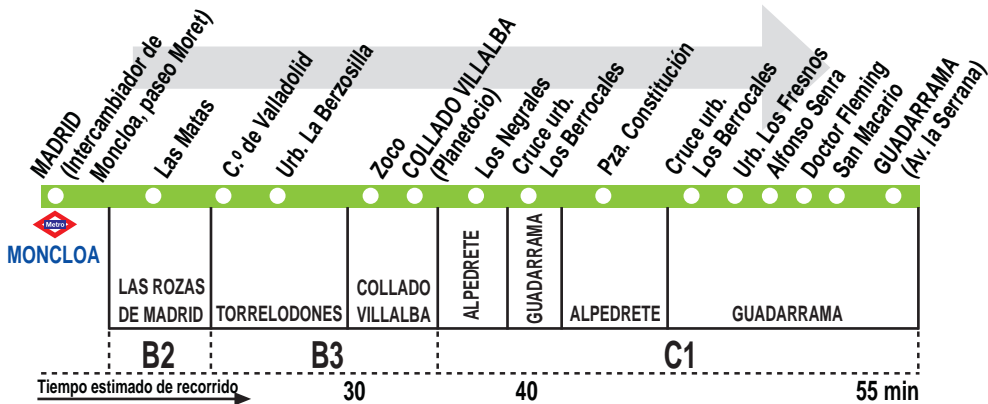

N602

Madrid (Moncloa) - Collado Villalba - Guadarrama

201219

HORARIOS DE SALIDA DE MADRID (Paseo de Moret)

(Vigente todo el año)

Diario

A	0:45 ^c	1:00	2:15 ^c	3:30	4:15 ^c	5:30	6:00 ^c
---	-------------------	------	-------------------	------	-------------------	------	-------------------