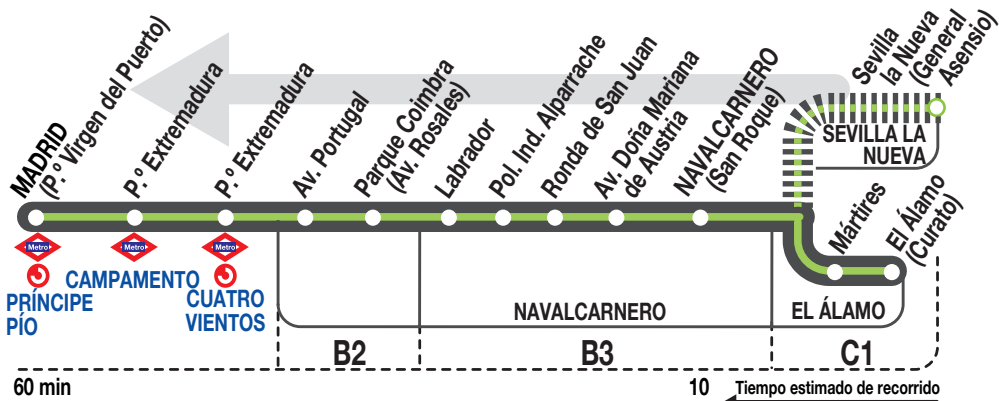

N505

Madrid (Príncipe Pío)

Horarios de salida de El Álamo (Calle Curato)

100325

Noches
de domingo
a jueves

(Vigente todo el año)

A	23:30	1:30	3:30
---	-------	------	------

Noches de
viernes,
sábados
y vísperas
de festivo

(Vigente todo el año)

A	23:30	0:45 ⁿ	1:30	3:30	4:30 ^s
---	-------	-------------------	------	------	-------------------

Notas:

Se consideran festivos los nacionales y autonómicos.

ⁿ Sale de Navalcarnero (calle San Roque).

^s Sale de Sevilla la Nueva (pasa 5 minutos después por Navalcarnero, c. San Roque).

DB DE BLAS Y CÍA, S.A. C/ Fraguas, 27.
Polígono Industrial Urtinsa.
ALCORCÓN 28925 MADRID
Tel: 91 226 04 18