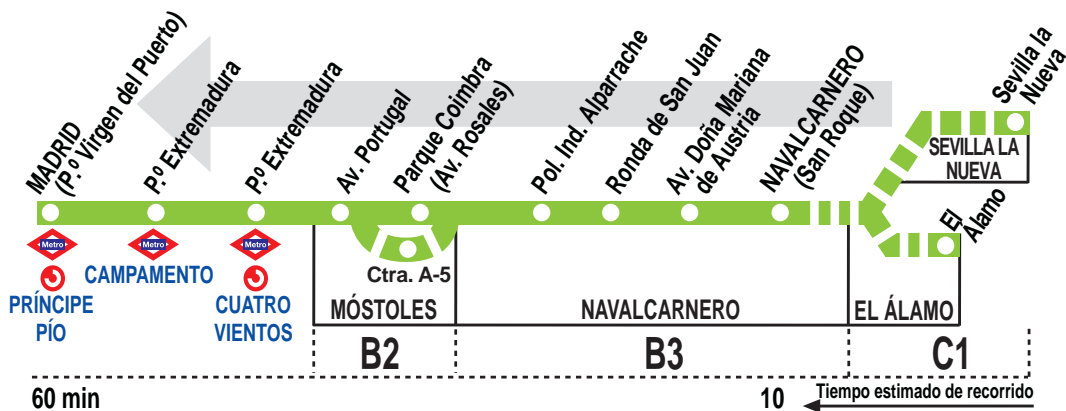

## Navalcarnero - Madrid (Príncipe Pío)

050721

### HORARIOS DE SALIDA DE NAVALCARNERO (Ermita de San Roque)

(Vigente todo el año)

Notas:

Se consideran festivos los nacionales y autonómicos.

<sup>a</sup> Procede de El Álamo 10 minutos antes, sin paso por interior de Parque Coimbra.

<sup>s</sup> Procede de Sevilla la Nueva 15 minutos antes.