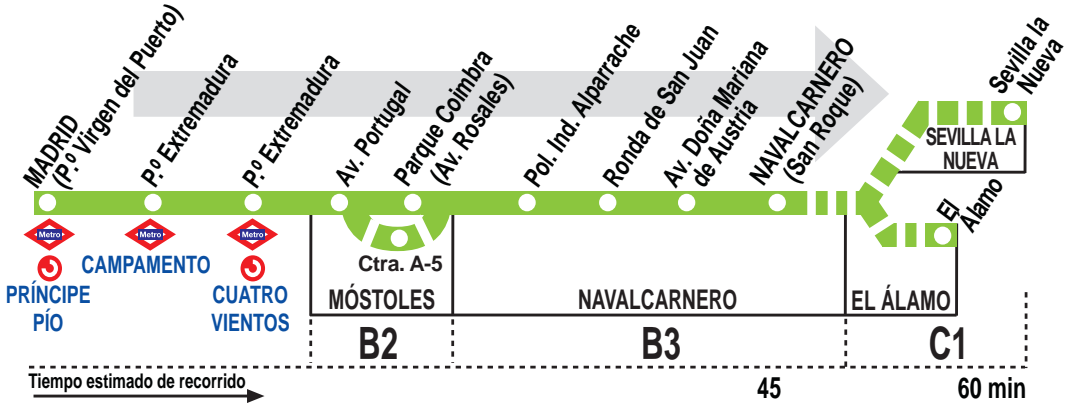

N505

Madrid (Príncipe Pío) - Navalcarnero

050721

HORARIOS DE SALIDA DE MADRID (Paseo de la Virgen del Puerto)

(Vigente todo el año)

Noches de domingo a jueves

A	1:00	3:15	5:30
---	------	------	------

Noche de viernes, sábados y vísperas de festivo

^a Continúa a El Álamo, sin paso por interior de Parque Coimbra.

^s Continúa a Sevilla la Nueva.

DB

DE BLAS Y CÍA, S.A. C/ Fraguas, 27.

Polígono Industrial Urtinsa. ALCORCÓN 28925 MADRID

Tel: 91 226 04 18