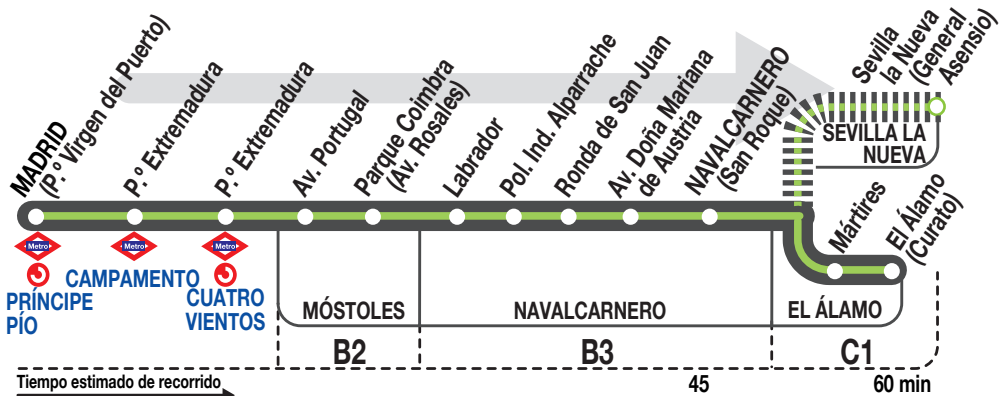

N505

Navalcarnero - El Álamo

Horarios de salida de Madrid (Paseo de la Virgen del Puerto)

100325

Noches
de domingo
a jueves

(Vigente todo el año)

A	24:00	1:00	3:00	5:00
---	-------	------	------	------

Noches de
viernes,
sábados
y vísperas
de festivo

(Vigente todo el año)

A	24:00	1:00	2:00 ^s	3:00	5:00	6:00 ^s
---	-------	------	-------------------	------	------	-------------------

Notas:

Se consideran festivos los nacionales y autonómicos.

^s Continúa a Sevilla la Nueva.