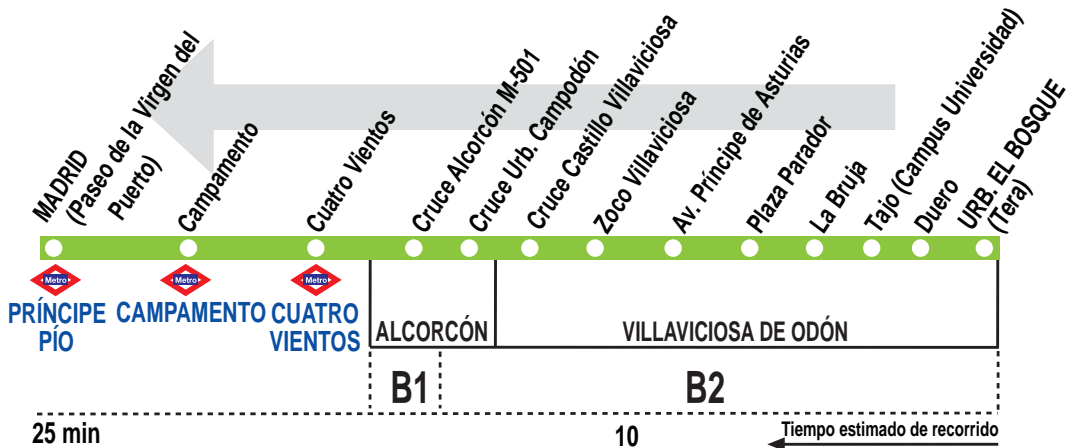

# N504 Villaviciosa de Odón - Madrid (Príncipe Pío)

	<b>HORARIOS DE SALIDA DE VILLAVICIOSA DE ODÓN</b>			
	<b>(Urbanización El Bosque)</b>			
051214				(Vigente todo el año)
<b>De Domingo a jueves</b>				
<b>A</b>	<b>1:15</b>	<b>2:45</b>	<b>4:15</b>	
<b>Viernes, sábados y vísperas de festivo *</b>				
<b>A</b>	<b>0:30</b>	<b>1:15</b>	<b>2:45</b>	<b>4:15</b>
Notas:	* Festivos en la Comunidad de Madrid.			