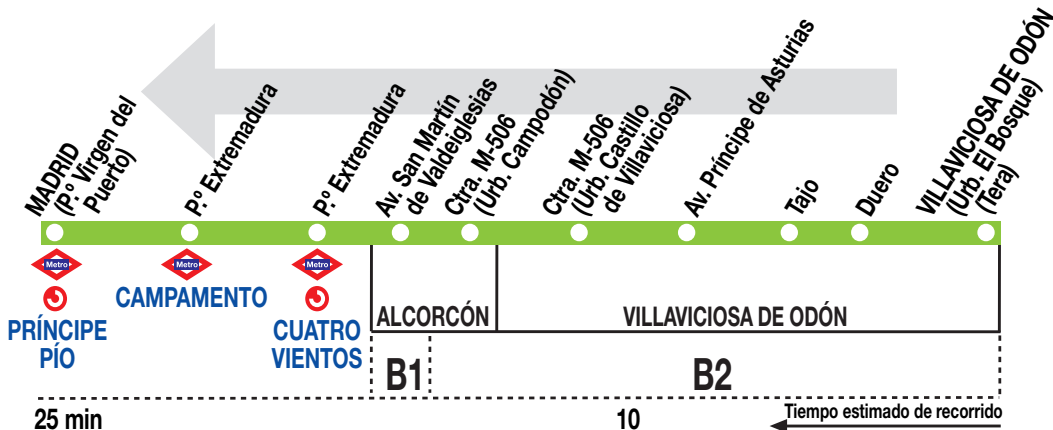

N504 Villaviciosa de Odón - Madrid (Príncipe Pío)

	HORARIOS DE SALIDA DE VILLAVICIOSA DE ODÓN (Urbanización El Bosque)				(Vigente todo el año)
	051214				
De domingo a jueves					
A	1:15	2:45	4:15		
Viernes, sábados y vísperas de festivo					
A	0:30	1:15	2:45	4:15	
Notas:	Se consideran festivos los nacionales y autonómicos.				