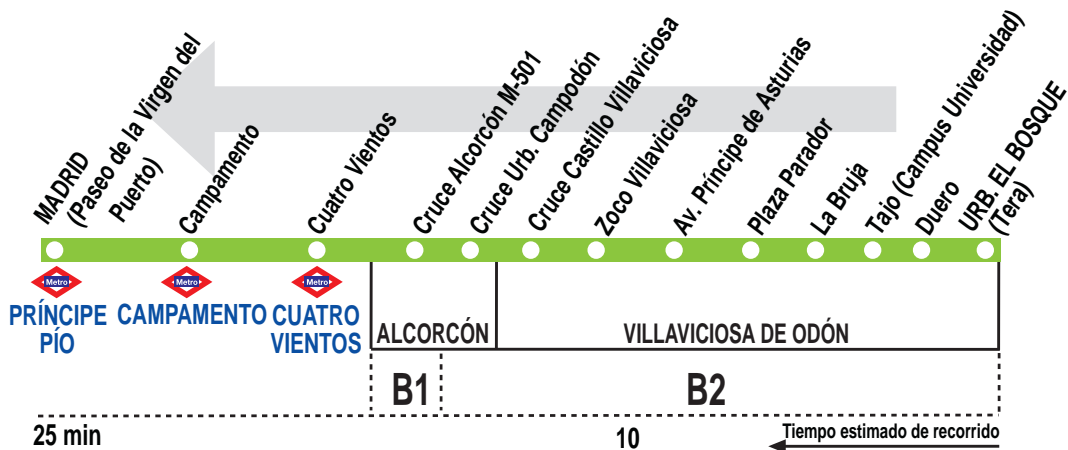

N504 Villaviciosa de Odón - Madrid (Príncipe Pío)

	HORARIOS DE SALIDA DE VILLAVICIOSA DE ODÓN (Urbanización El Bosque)				(Vigente todo el año)
	051214				
De Domingo a jueves					
A	1:15	2:45	4:15		
Viernes, sábados y vísperas de festivo *					
A	0:30	1:15	2:45	4:15	
Notas:	* Festivos en la Comunidad de Madrid.				