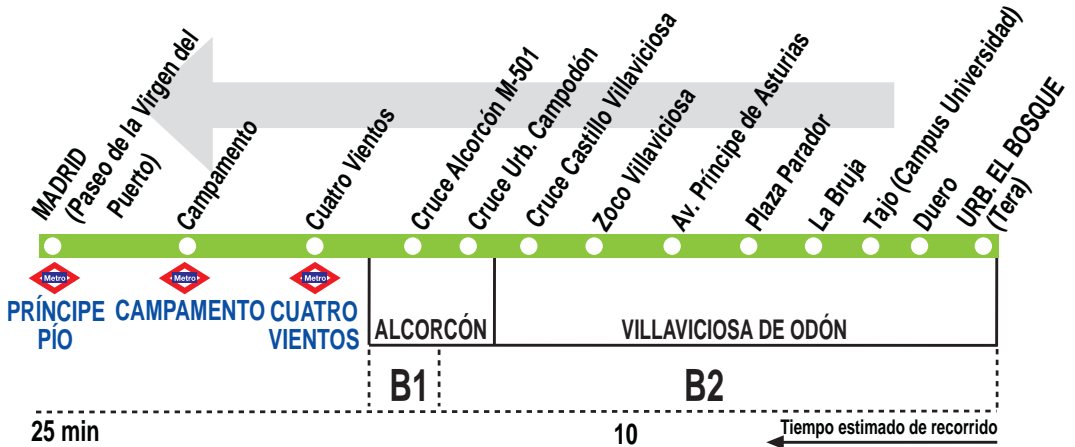

N504 Villaviciosa de Odón - Madrid (Príncipe Pío)

	HORARIOS DE SALIDA DE VILLAVICIOSA DE ODÓN (Urbanización El Bosque)			(Vigente todo el año)
	051214			
De Domingo a jueves				
A	1:15	2:45	4:15	
Viernes, sábados y vísperas de festivo				
A	0:30	1:15	2:45	4:15
Notas:	Se consideran festivos los nacionales y autonómicos.			