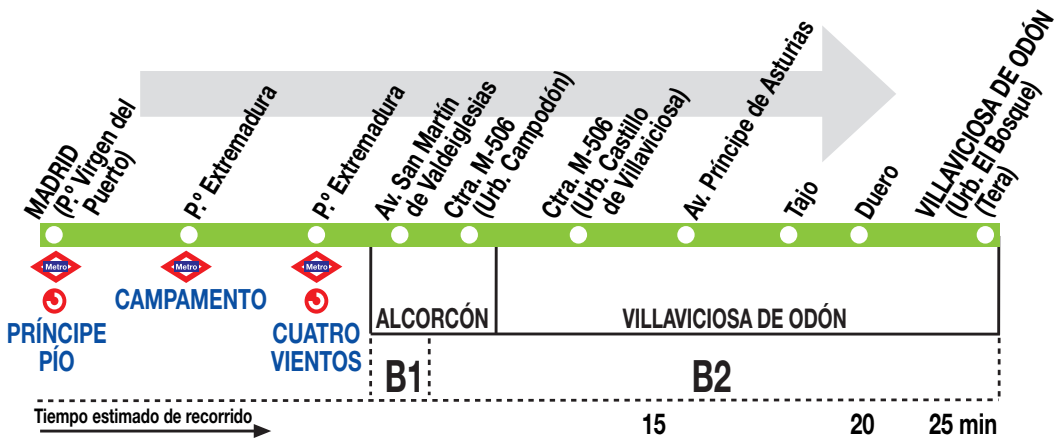

# N504 Madrid (Príncipe Pío) - Villaviciosa de Odón

 051214	<b>HORARIOS DE SALIDA DE MADRID (Paseo de la Virgen del Puerto)</b>				(Vigente todo el año)
	<b>De domingo a jueves</b>				
<b>A</b>	<b>2:00</b>	<b>3:30</b>	<b>5:00</b>		
<b>Viernes, sábados y vísperas de festivo</b>					
<b>A</b>	<b>1:15</b>	<b>2:00</b>	<b>3:30</b>	<b>5:00</b>	
Notas:	Se consideran festivos los nacionales y autonómicos.				