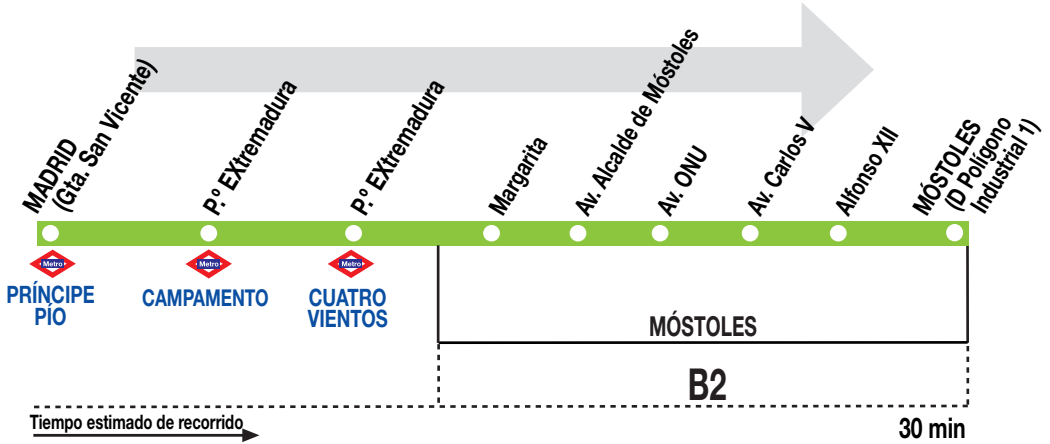

N503 Madrid (Príncipe Pío) - Móstoles (Villafontana)

		HORARIOS DE SALIDA DE MADRID (Glorieta de San Vicente)				(Vigente todo el año)	
221217		De domingo a jueves					
A	2:00	4:00	5:30				
Viernes, sábados y vísperas de festivo							
A	1:30	2:00	2:40	3:20	4:00	4:45	5:30
Notas:	Se consideran festivos los nacionales y autonómicos.						