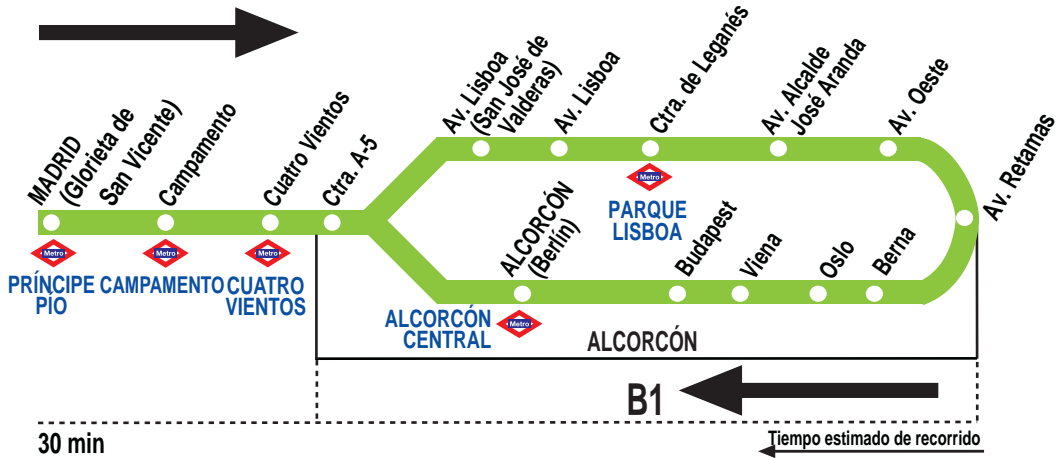

N502

Alcorcón - Madrid (Príncipe Pío)

221217

HORARIOS DE SALIDA DE ALCORCÓN (Calle Berlín)

(Vigente todo el año)

Diario

A	0:45 ^v	2:15	3:30	4:45
---	-------------------	------	------	------

Notas: