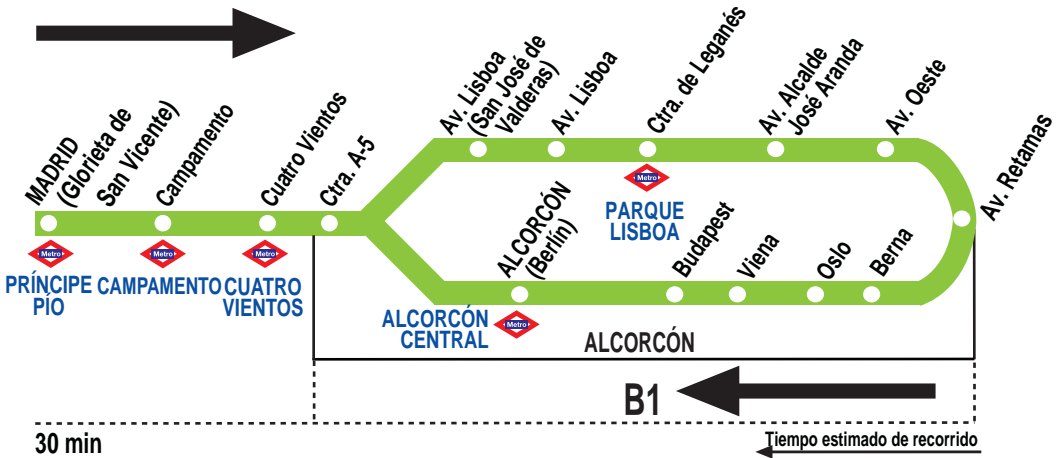

N502 Madrid (Príncipe Pío) - Alcorcón

221217

HORARIOS DE SALIDA DE MADRID (Glorieta de San Vicente)

(Vigente todo el año)

De domingo a jueves

A	1:30	2:45	4:00	5:15
---	------	------	------	------

Viernes, sábados y vísperas de festivo *

A	1:10	1:25	1:45	2:05	2:25	2:45
	3:05	3:30	4:00	4:35	5:15	

Notas:

* Festivos en la Comunidad de Madrid.

DB DE BLAS Y CÍA, S.A. C/ Fraguas, 27.
Polígono Industrial Urtinsa. ALCORCÓN 28925 MADRID

Tel: 91 226 04 18