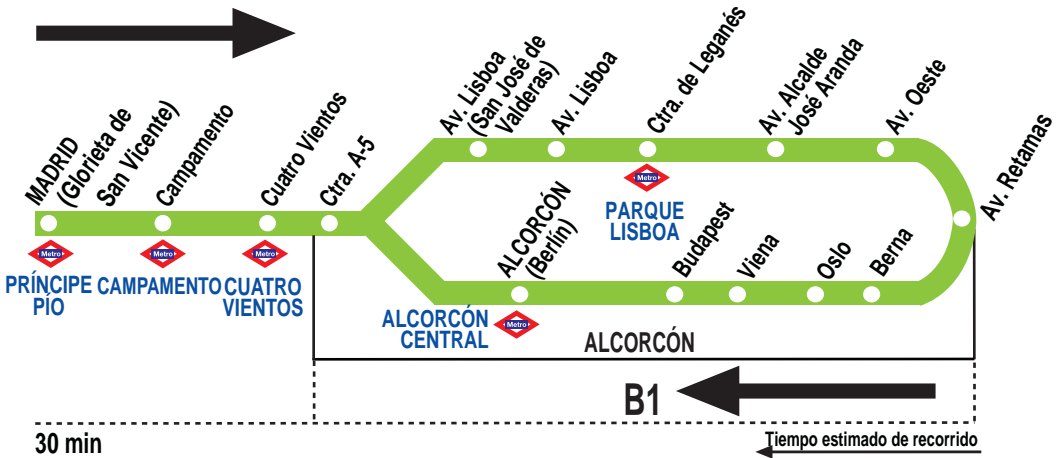

N502 Madrid (Príncipe Pío) - Alcorcón

221217

HORARIOS DE SALIDA DE MADRID (Glorieta de San Vicente)

(Vigente todo el año)

De domingo a jueves

A	1:30	2:45	4:00	5:15
---	------	------	------	------

Viernes, sábados y vísperas de festivo

A	1:10	1:25	1:45	2:05	2:25	2:45
	3:05	3:30	4:00	4:35	5:15	

Notas:

Se consideran festivos los nacionales y autonómicos.

DB DE BLAS Y CÍA, S.A. C/ Fraguas, 27.
Polígono Industrial Urtinsa. ALCORCÓN 28925 MADRID