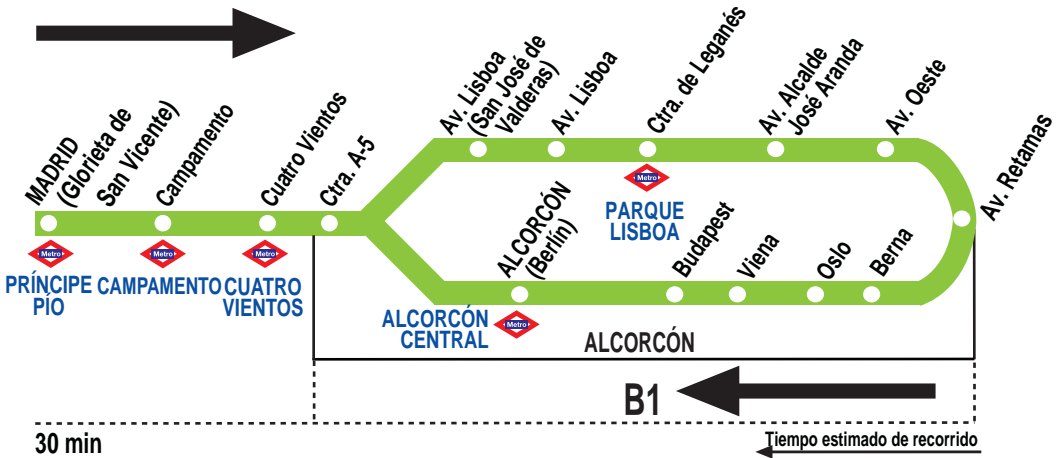

N502 Madrid (Príncipe Pío) - Alcorcón

221217

HORARIOS DE SALIDA DE MADRID (Glorieta de San Vicente)

(Vigente todo el año)

De domingo a jueves

A	1:30	2:45	4:00	5:15
---	------	------	------	------

Viernes, sábados y vísperas de festivo *

A	1:10	1:25	1:45	2:05	2:25	2:45
	3:05	3:30	4:00	4:35	5:15	

Notas:

* Festivos en la Comunidad de Madrid.

DB DE BLAS Y CÍA, S.A. C/ Fraguas, 27.
Polígono Industrial Urtinsa. ALCORCÓN 28925 MADRID

Tel: 902 103 320