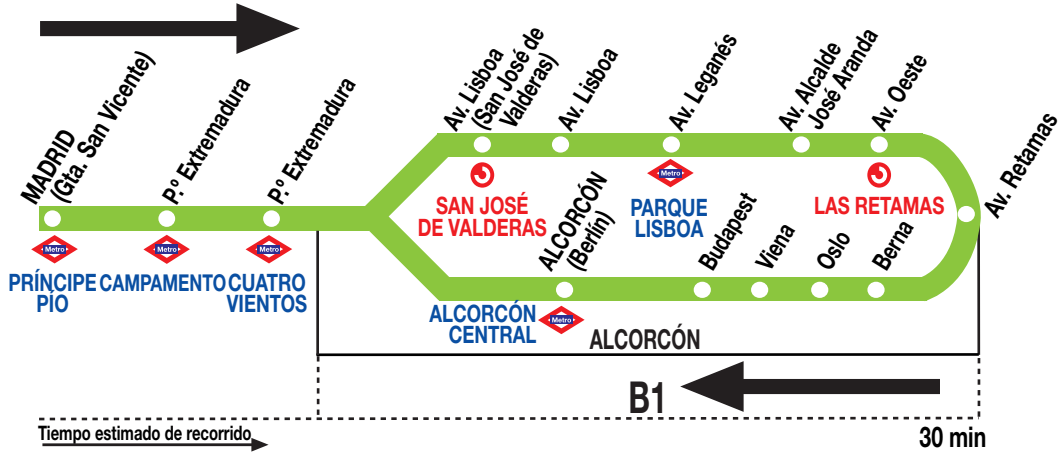

N502 Madrid (Príncipe Pío) - Alcorcón

221217

HORARIOS DE SALIDA DE MADRID (Glorieta de San Vicente)

(Vigente todo el año)

De domingo a jueves

| | | | | |
|---|------|------|------|------|
| A | 1:30 | 2:45 | 4:00 | 5:15 |
|---|------|------|------|------|