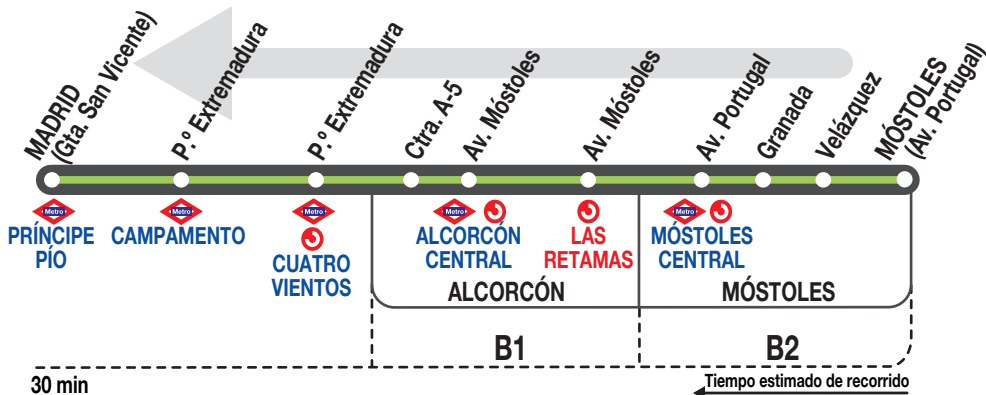

N501

Madrid (Príncipe Pío)

Horarios de salida de Móstoles (Avenida de Portugal)

221217

De domingo
a jueves

(Vigente todo el año)

A	0:45	1:50	3:05	4:15
---	------	------	------	------

Viernes,
sábados
y visperas
de festivo