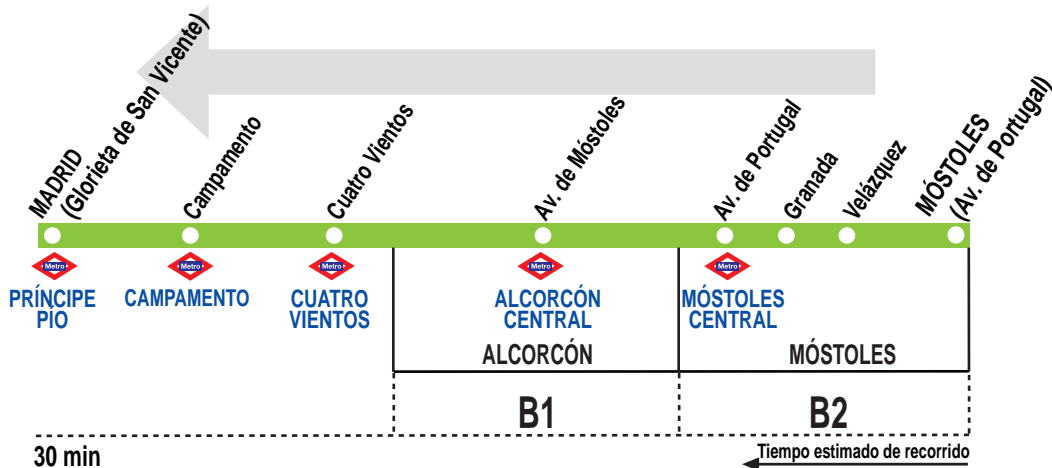

N501 Móstoles - Alcorcón - Madrid (Príncipe Pío)

 HORARIOS DE SALIDA DE MÓSTOLES (Avenida de Portugal) (Vigente todo el año)				
De domingo a jueves				
A	0:45	1:50	3:05	4:15
Viernes, sábados y vísperas de festivo *				
A	0:45	1:50	2:55	4:30
Notas:	* Festivos en la Comunidad de Madrid.			