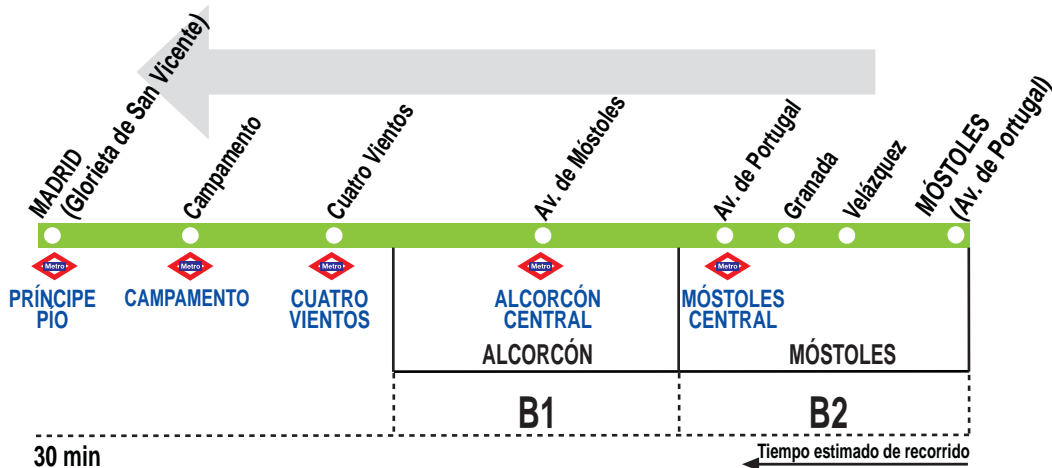

N501

Móstoles - Alcorcón - Madrid (Príncipe Pío)

HORARIOS DE SALIDA DE MÓSTOLES (Avenida de Portugal)

221217

(Vigente todo el año)

De domingo a jueves

A	0:45	1:50	3:05	4:15
---	------	------	------	------

Viernes, sábados y vísperas de festivo *