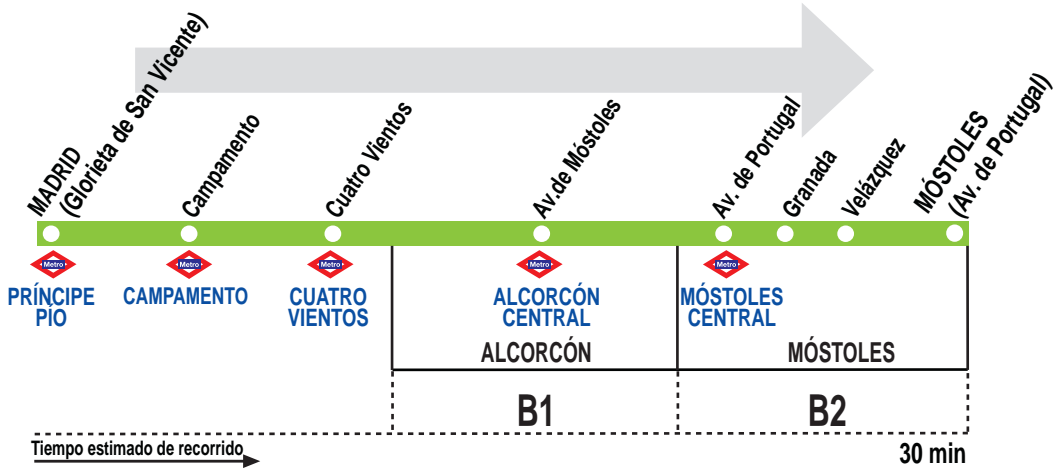

N501 Madrid (Príncipe Pío) - Alcorcón - Móstoles

221217

HORARIOS DE SALIDA DE MADRID (Glorieta de San Vicente)

(Vigente todo el año)

De domingo a jueves

A	1:15	2:30	3:40	5:00
---	------	------	------	------

Viernes, sábados y vísperas de festivo *

A	1:15	1:35	1:55	2:15	2:35	2:55
3:15	3:35	3:55	4:20	4:50	5:20	5:50

Notas:

* Festivos en la Comunidad de Madrid.

DB DE BLAS Y CÍA, S.A. C/ Fraguas, 27.
Polígono Industrial Urtinsa. ALCORCÓN 28925 MADRID