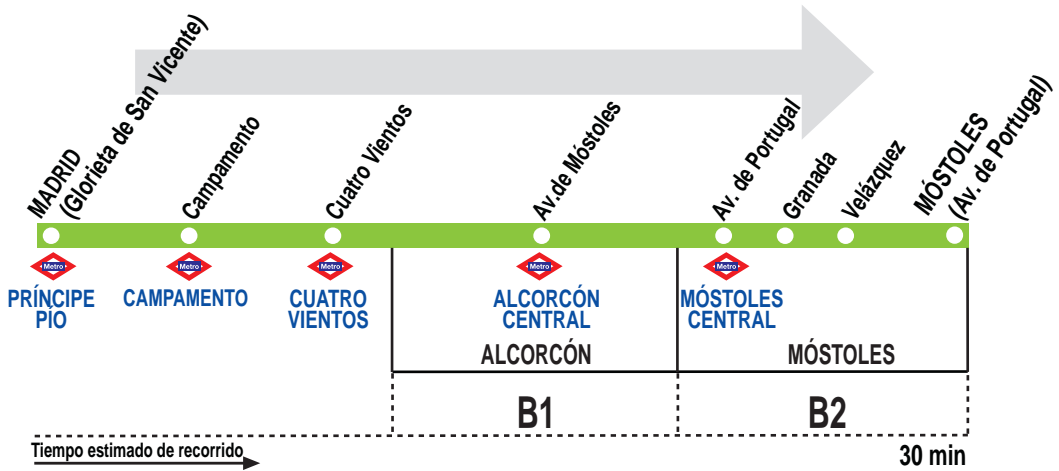

N501 Madrid (Príncipe Pío) - Alcorcón - Móstoles

221217

HORARIOS DE SALIDA DE MADRID (Glorieta de San Vicente)

(Vigente todo el año)

De domingo a jueves

A	1:15	2:30	3:40	5:00
---	------	------	------	------

Viernes, sábados y vísperas de festivo *

A	1:15	1:35	1:55	2:15	2:35	2:55
3:15	3:35	3:55	4:20	4:50	5:20	5:50

Notas:

* Festivos en la Comunidad de Madrid.

DB DE BLAS Y CÍA, S.A. C/ Fraguas, 27.
Polígono Industrial Urtinsa. ALCORCÓN 28925 MADRID