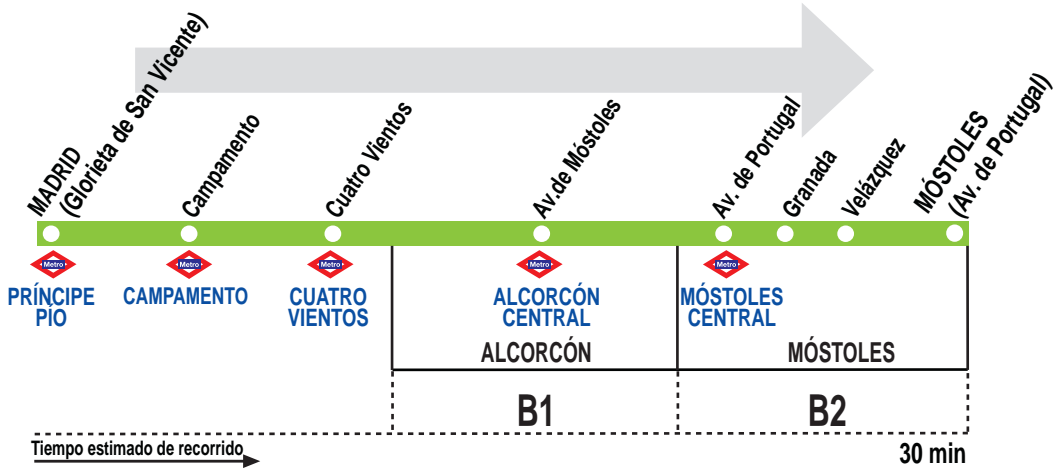

# N501 Madrid (Príncipe Pío) - Alcorcón - Móstoles

221217

## HORARIOS DE SALIDA DE MADRID (Glorieta de San Vicente)

(Vigente todo el año)

### De domingo a jueves

A	1:15	2:30	3:40	5:00
---	------	------	------	------