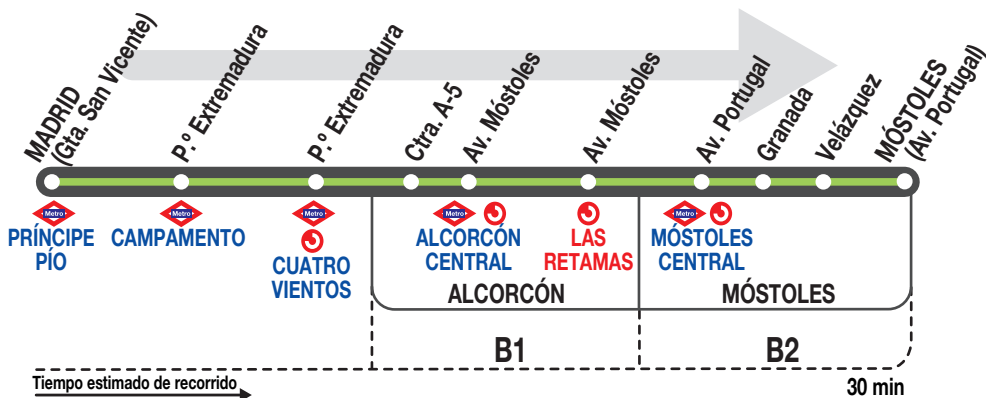

N501

Móstoles
(Por FF.CC.
Alcorcón)

Horarios de salida de Madrid (Glorieta de San Vicente)

221217

De domingo
a jueves

(Vigente todo el año)

A	1:15	2:30	3:40	5:00
---	------	------	------	------

Viernes,
sábados
y visperas
de festivo

(Vigente todo el año)

A	1:15	1:35	1:55	2:15	2:35	2:55
3:15	3:35	3:55	4:20	4:50	5:20	5:50

Notas:

Se consideran festivos los nacionales y autonómicos.

DB DE BLAS Y CÍA, S.A. C/ Fraguas, 27.
Polígono Industrial Urtinsa.
ALCORCÓN 28925 MADRID
Tel: 91 226 04 18