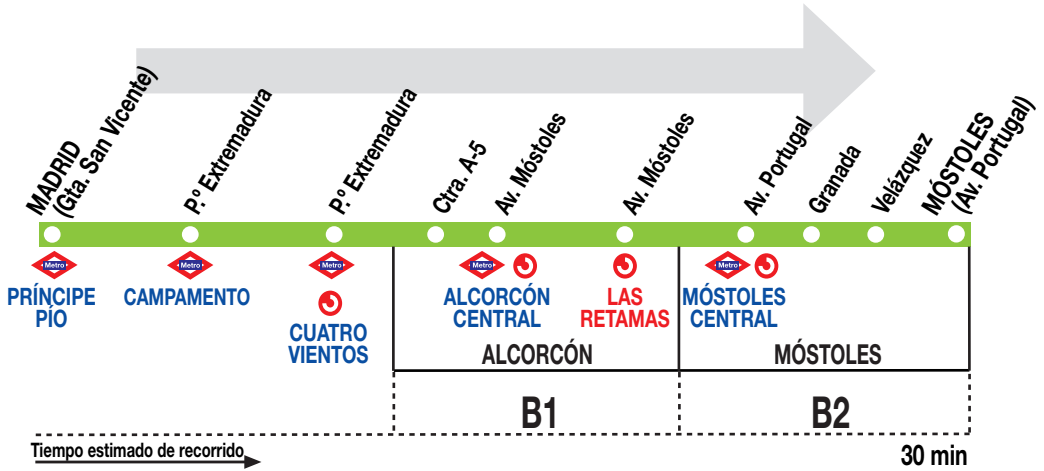

N501

Madrid (Príncipe Pío) - Alcorcón - Móstoles

221217

HORARIOS DE SALIDA DE MADRID (Glorieta de San Vicente)

(Vigente todo el año)

De domingo a jueves

A	1:15	2:30	3:40	5:00
---	------	------	------	------

Viernes, sábados y vísperas de festivo

A	1:15	1:35	1:55	2:15	2:35	2:55
3:15	3:35	3:55	4:20	4:50	5:20	5:50

Notas:

Se consideran festivos los nacionales y autonómicos.

DB

DE BLAS Y CÍA, S.A. C/ Fraguas, 27.
Polígono Industrial Urtinsa. ALCORCÓN 28925 MADRID