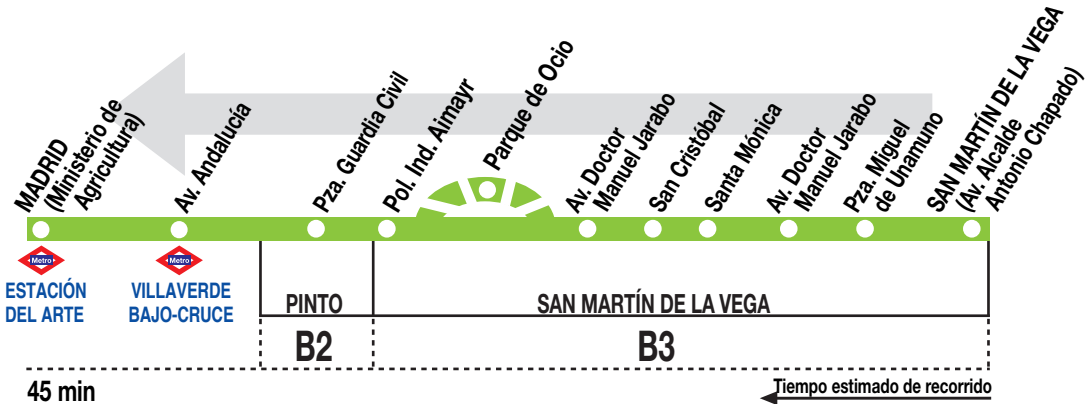

N403

San Martín de la Vega - Madrid (Atocha)

201219

HORARIOS DE SALIDA DE SAN MARTÍN DE LA VEGA (Av. Alcalde Antonio Chapado)

(Vigente todo el año)

Diario

A

1:00^w

3:40

Notas:

^w Por Parque de Ocio abierto al público.

LV LA VELOZ, S.A. Calle Tuerca, 2 y 4
RIVAS-VACIAMADRID 28522. MADRID

Tel: 91 409 76 02