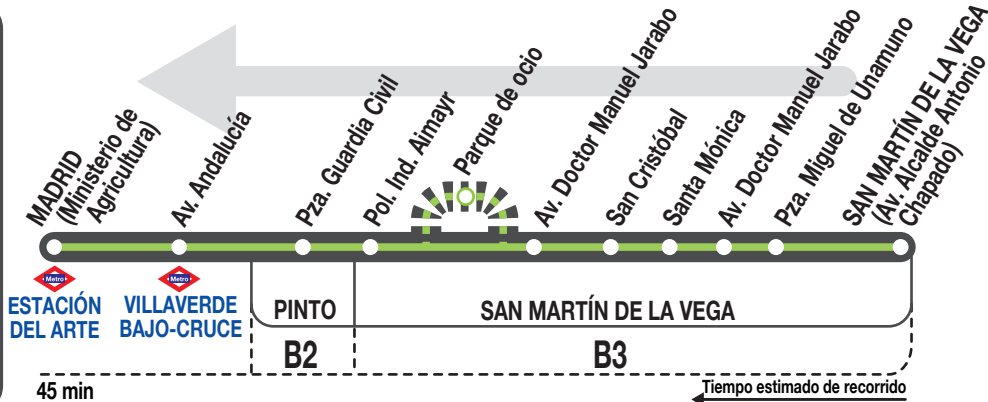

N403

Madrid (Atocha)

Horarios de salida de San Martín de la Vega (Av. Alcalde Antonio Chapado)

201219

Diario

(Vigente todo el año)

A

1:00^w

3:40

Notas:

^w Por Parque de Ocio abierto al público.

LV LA VELOZ, S.A. Calle Tuerca, 2 y 4
RIVAS-VACIAMADRID 28522. MADRID
Tel: 91 409 76 02