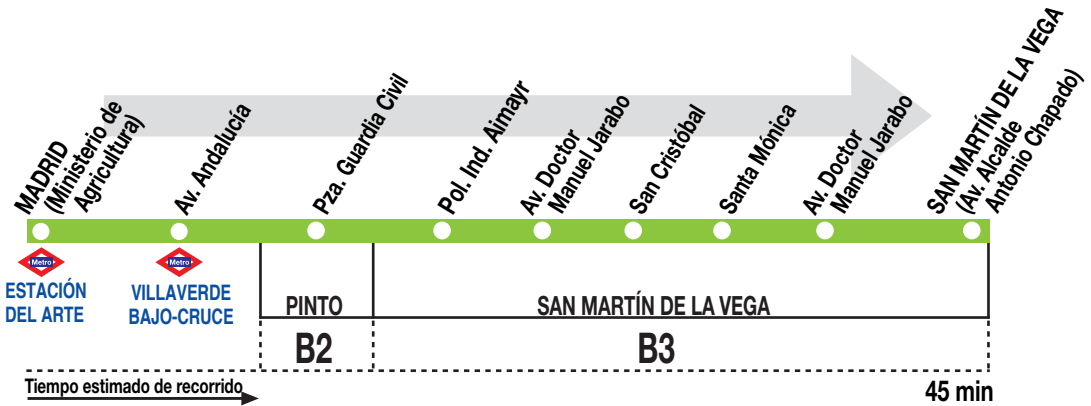

N403

Madrid (Atocha) - San Martín de la Vega

201219

HORARIOS DE SALIDA DE MADRID

(Vigente todo el año)

(P.º Infanta Isabel, junto Ministerio de Agricultura)

Diario

A

2:20

5:00

LV LA VELOZ, S.A. Calle Tuerca, 2 y 4
RIVAS-VACIAMADRID 28522. MADRID

Tel: 91 409 76 02