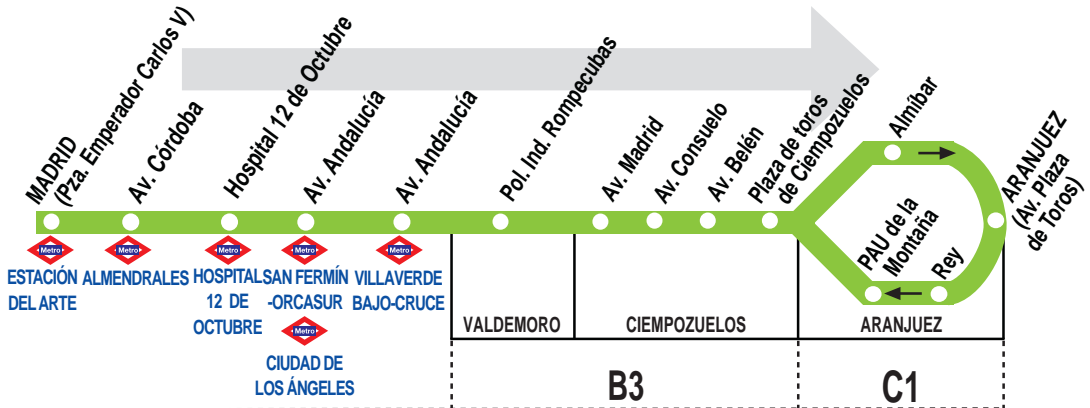

N402

Madrid (Atocha) - Ciempozuelos - Aranjuez

210918

HORARIOS DE PASO APROXIMADO

(Vigente todo el año)

MADRID

Ciempozuelos

ARANJUEZ
(Av. Pza. de Toros)

ARANJUEZ
(PAU de la Montaña)

De domingo a jueves

0:15

0:55

1:15

1:20

1:15

1:55