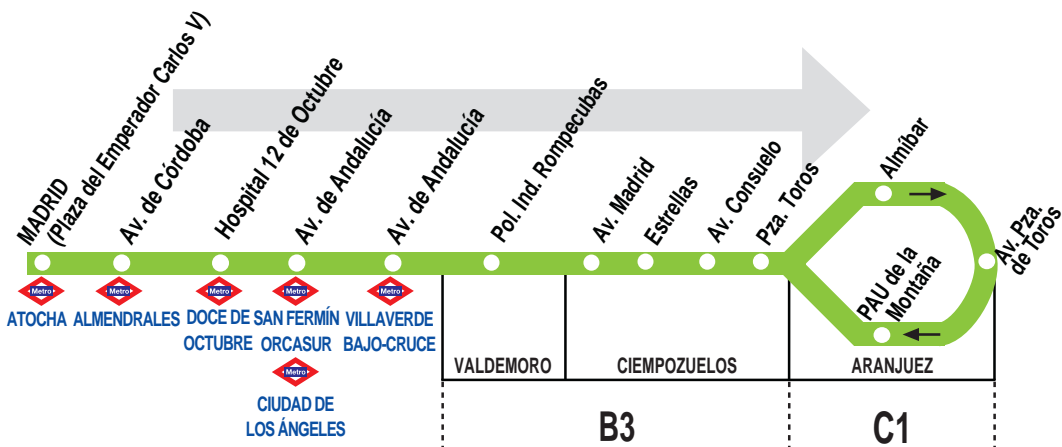

N402

Madrid (Atocha) - Ciempozuelos - Aranjuez

210918

HORARIOS DE PASO APROXIMADO

(Vigente todo el año)

MADRID

Ciempozuelos

ARANJUEZ
(Av. Pza. de Toros)

ARANJUEZ
(PAU de la Montaña)

De domingo a jueves

0:15

0:55

1:15

1:20

1:15

1:55