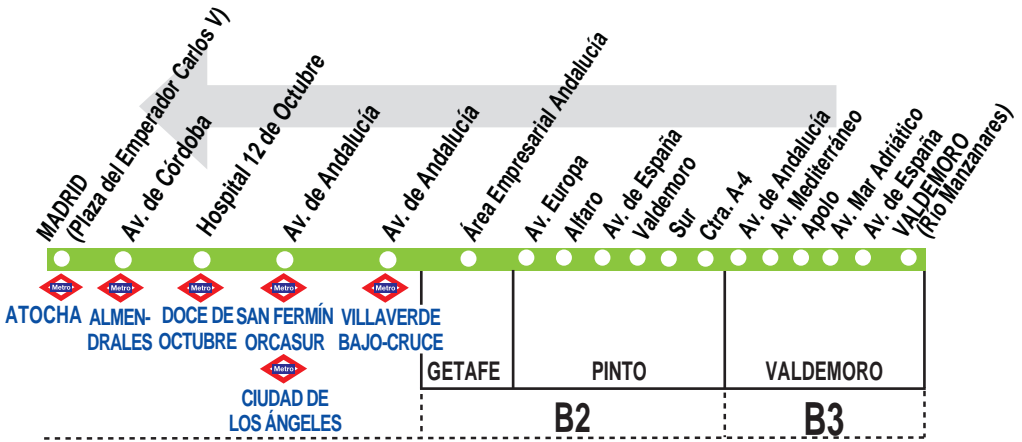

N401

Valdemoro - Pinto - Madrid (Atocha)

1213

HORARIOS DE PASO APROXIMADO

(Vigente todo el año)

De domingo a jueves

0:55	0:15	24:00
3:25	2:45	2:30

Noches de viernes, sábados y vísperas de festivo *

0:55	0:15	24:00
2:10	1:30	1:15
3:25	2:45	2:30
4:40	4:00	3:45
5:55	5:15	5:00

Notas:

* Festivos en la Comunidad de Madrid.

AUTOMNIBUS INTERURBANOS, S.A. C. Miguel Servet, 8.
Pol. Ind. Rompecubas. 28341 Valdemoro, Madrid.