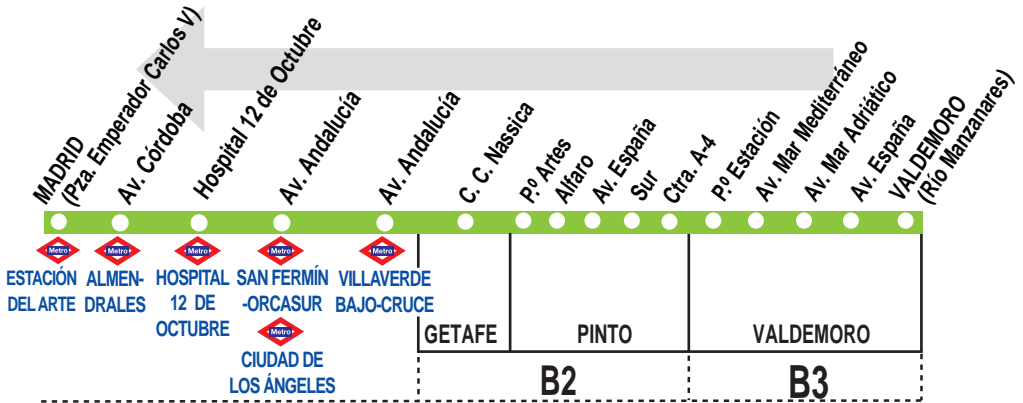

N401

Valdemoro - Pinto - Madrid (Atocha)

1213

HORARIOS DE PASO APROXIMADO

(Vigente todo el año)

De domingo a jueves

| | | |
|------|------|-------|
| 0:55 | 0:15 | 24:00 |
| 3:25 | 2:45 | 2:30 |

Noches de viernes, sábados y vísperas de festivo

| | | |
|------|------|-------|
| 0:55 | 0:15 | 24:00 |
| 2:10 | 1:30 | 1:15 |
| 3:25 | 2:45 | 2:30 |
| 4:40 | 4:00 | 3:45 |
| 5:55 | 5:15 | 5:00 |

Notas:

Se consideran festivos los nacionales y autonómicos.

AUTOMNIBUS INTERURBANOS, S.A. C. Miguel Servet, 8.
Pol. Ind. Rompecubas. 28341 Valdemoro, Madrid.

Tel: 902 198 788