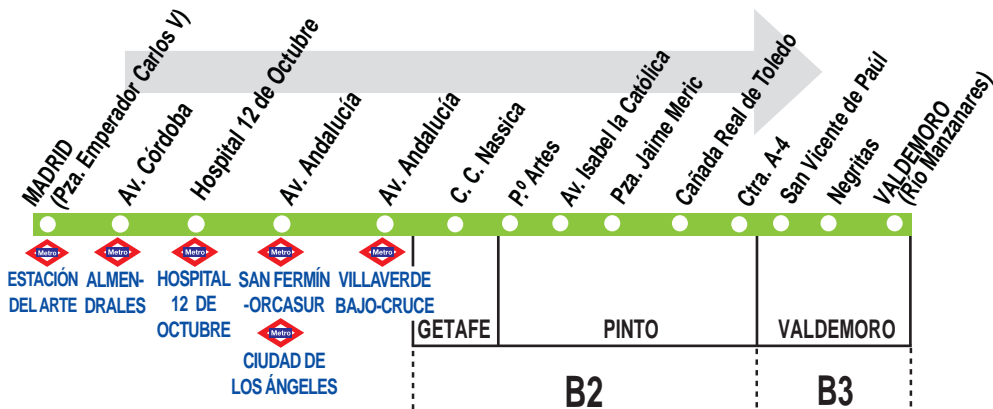

## Madrid (Atocha) - Pinto - Valdemoro

### HORARIOS DE PASO APROXIMADO

1213

(Vigente todo el año)

MADRID

Pinto

VALDEMORO  
(Río Manzanares)

#### De domingo a jueves

0:15

0:50

1:10

1:15

1:50

2:10

3:45