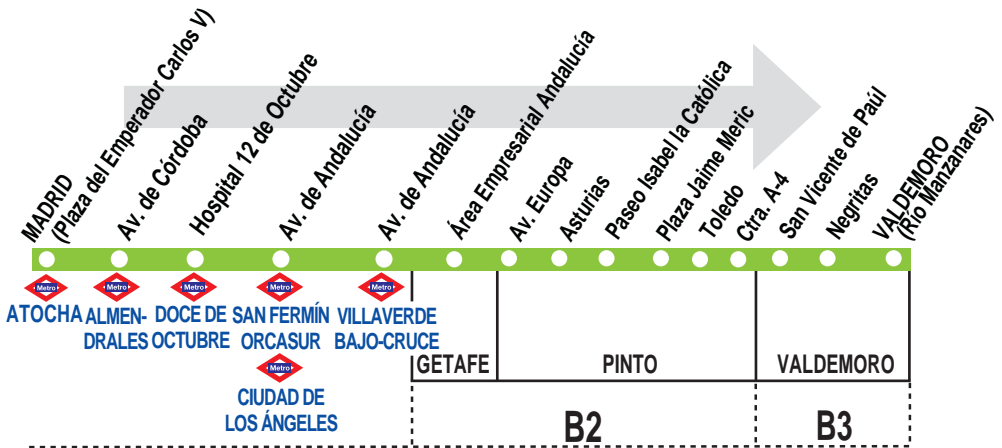

N401

Madrid (Atocha) - Pinto - Valdemoro

HORARIOS DE PASO APROXIMADO

1213

(Vigente todo el año)

MADRID

Pinto

VALDEMORO
(Río Manzanares)

De domingo a jueves

0:15	0:50	1:10
1:15	1:50	2:10
3:45	4:20	4:40

Noches de viernes, sábados y vísperas de festivo*

0:15	0:50	1:10
1:15	1:50	1:10
2:30	3:05	3:25
3:45	4:20	4:40
5:00	5:35	5:55
6:15	6:50	7:10

Notas:

* Festivos en la Comunidad de Madrid.

AUTOMNIBUS INTERURBANOS, S.A. C. Miguel Servet, 8.
Pol. Ind. Rompecubas. 28341 Valdemoro, Madrid.

Tel: 902 198 788