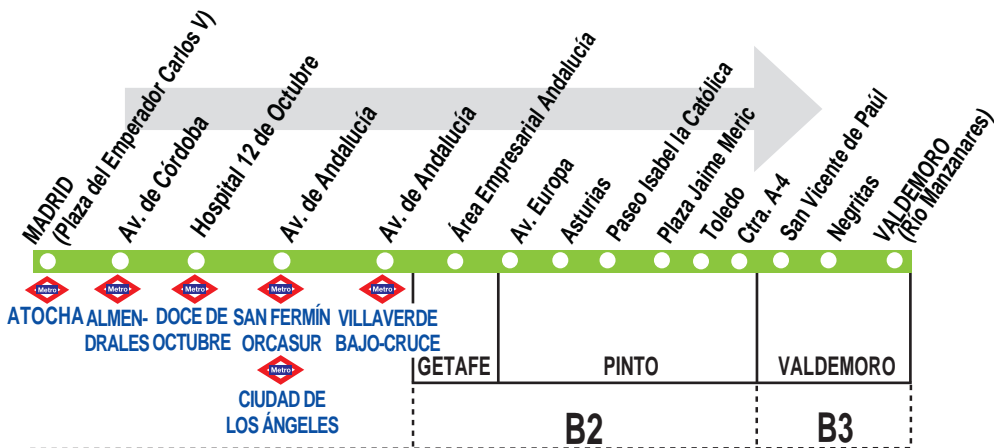

# N401

## Madrid (Atocha) - Pinto - Valdemoro

### HORARIOS DE PASO APROXIMADO

1213

(Vigente todo el año)

MADRID

Pinto

VALDEMORO  
(Río Manzanares)

#### De domingo a jueves

0:15

0:50

1:10

1:15

1:50

2:10

3:45