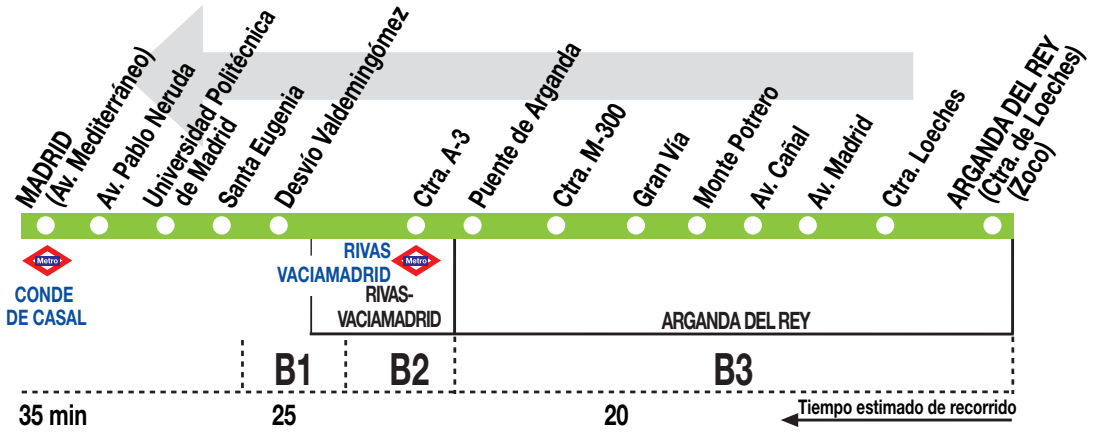

N303

Arganda del Rey - Madrid (Conde Casal)

1013

HORARIOS DE SALIDA DE ARGANDA DEL REY (Carretera de Loeches)

(Vigente todo el año)

Diario

| | | | | | |
|---|------|------|------|-------|-------|
| A | 0:15 | 1:00 | 2:25 | 3:40* | 4:55* |
|---|------|------|------|-------|-------|