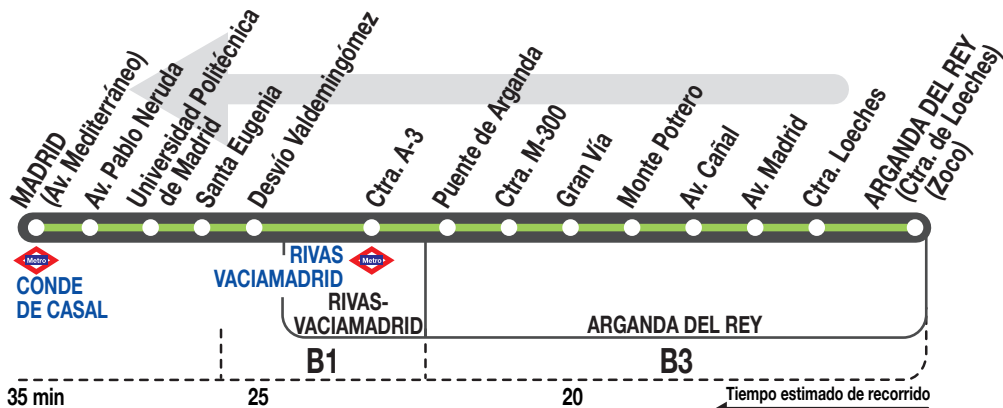

N303

Madrid (Conde Casal)

Horarios de salida de Arganda del Rey (Carretera de Loeches)

1013

Diario

(Vigente todo el año)

A	0:15	1:00	2:25	3:40 ^x	4:55 ^x
---	------	------	------	-------------------	-------------------