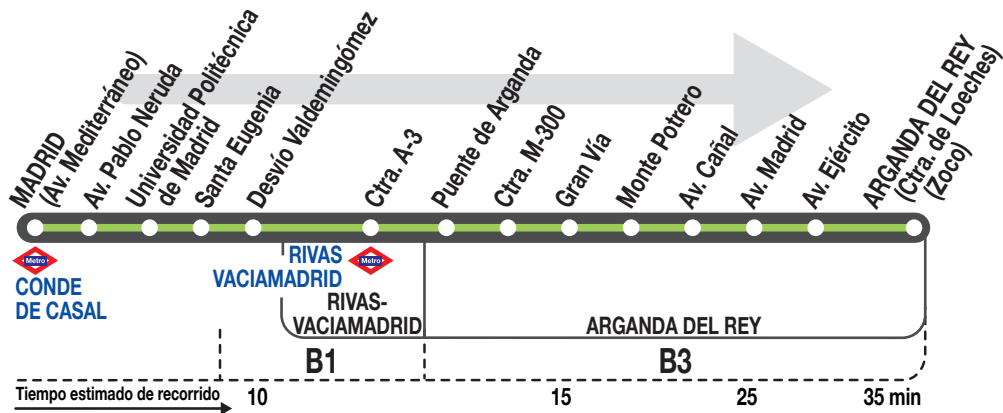

N303

Arganda del Rey

Horarios de salida de Madrid (Avenida del Mediterráneo)

1013

Diario

(Vigente todo el año)

A	0:15	1:00	1:45	3:00	4:15 ^x	5:30 ^x
---	------	------	------	------	-------------------	-------------------