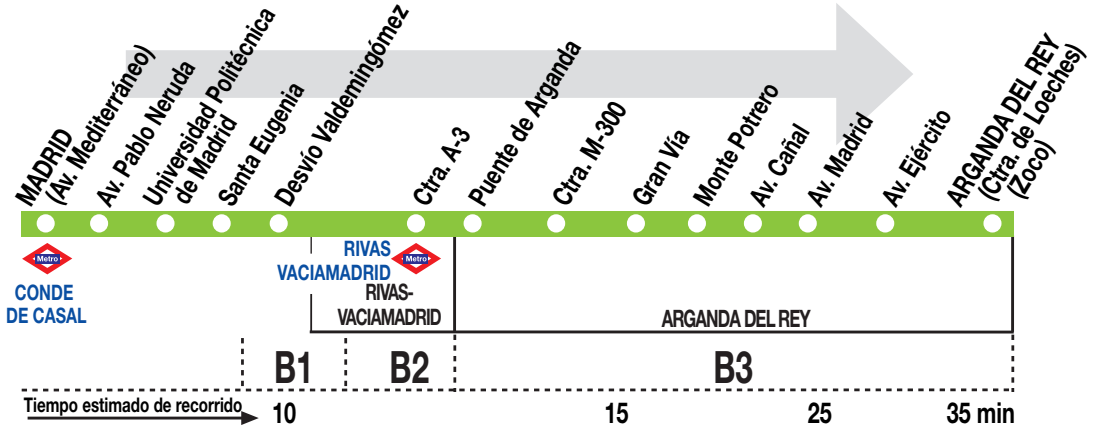

N303

Madrid (Conde Casal) - Arganda del Rey

HORARIOS DE SALIDA DE MADRID (Avenida del Mediterráneo)

(Vigente todo el año)

Diario

A	0:15	1:00	1:45	3:00	4:15*	5:30*
----------	------	------	------	------	-------	-------

Notas: **Se consideran festivos los nacionales y autonómicos.**

*Sólo se realiza viernes, sábados, domingos y festivos y vísperas de festivo.

AB ARGABUS, S.A.U. C/ Real, 116.
ARGANDA DEL REY. 28500 MADRID