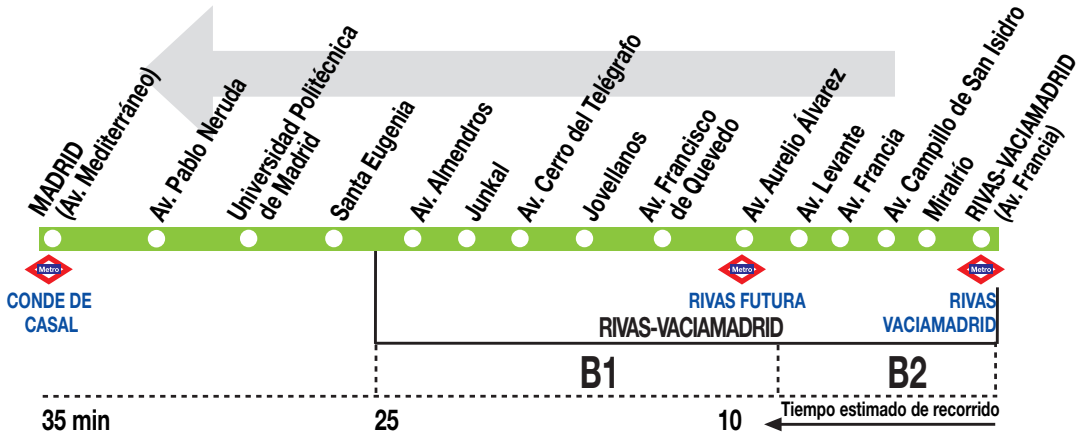

## Rivas Pueblo - Madrid (Conde Casal)

101218

### HORARIOS DE SALIDA DE RIVAS-VACIAMADRID (Avenida de Francia)

(Vigente todo el año)