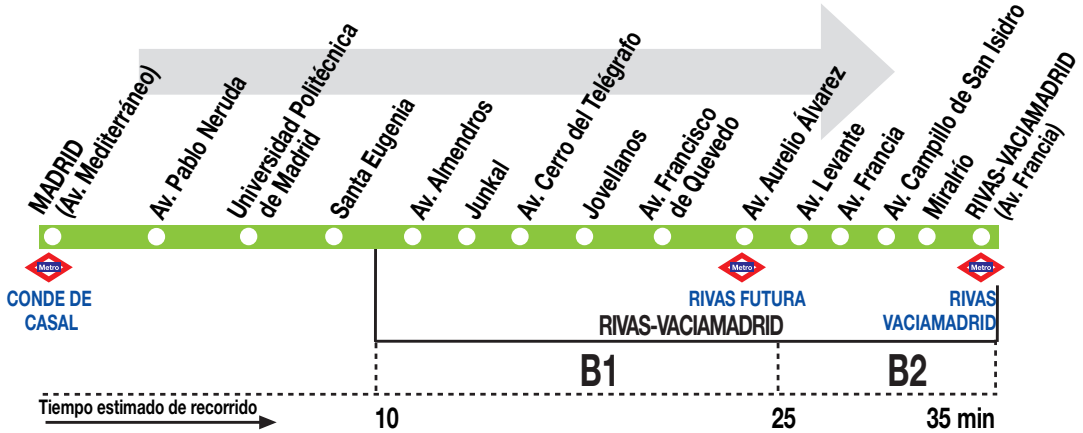

## Madrid (Conde Casal) - Rivas Pueblo

101218

### HORARIOS DE SALIDA DE MADRID (Avenida del Mediterráneo)

(Vigente todo el año)