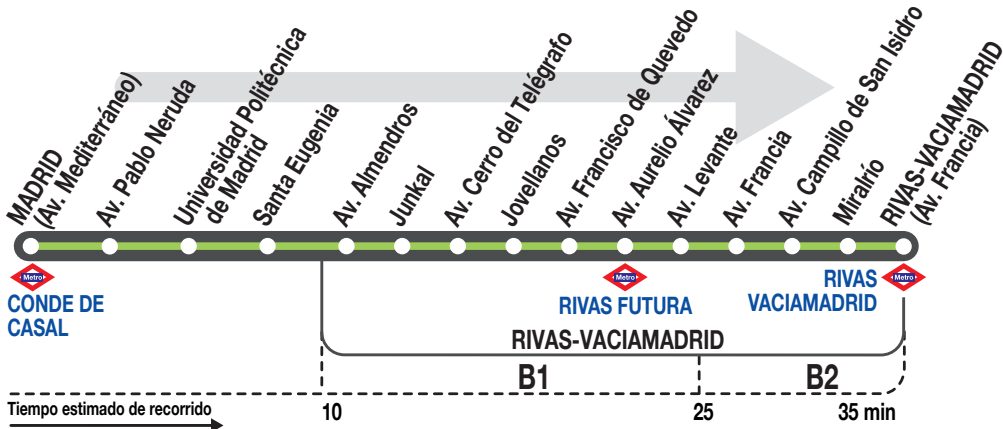

## Rivas Pueblo

### Horarios de salida de Madrid (Avenida del Mediterráneo)

101218

Diario

(Vigente todo el año)

**A**      **2:30**      **4:10**      **5:50**

**LV** LA VELOZ, S.A. Calle Tuerca, 2 y 4  
RIVAS-VACIAMADRID 28522. MADRID  
**Tel: 91 409 76 02**