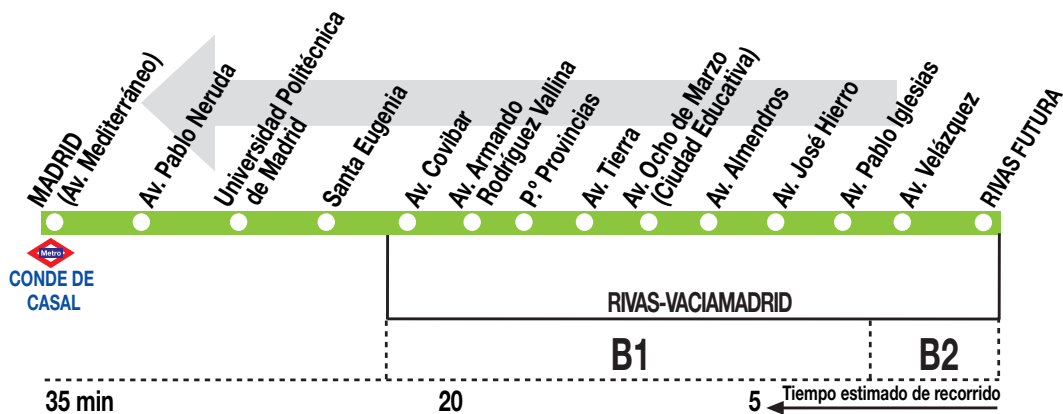

N301

Rivas Futura - Madrid (Conde Casal)

110620

HORARIOS DE SALIDA DE RIVAS FUTURA

(Vigente todo el año)

Diario

A	0:30 ^v	0:50	2:30	4:10
---	-------------------	------	------	------

Notas: