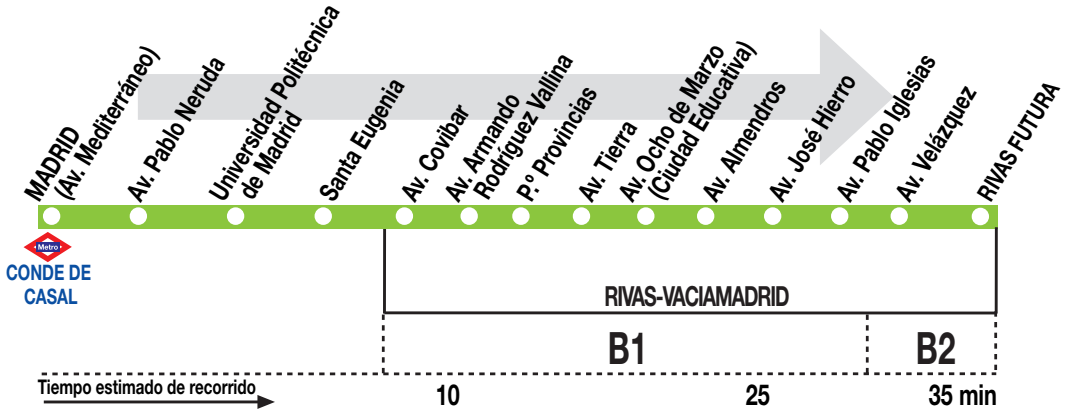

N301

Madrid (Conde Casal) - Rivas Futura

110620

HORARIOS DE SALIDA DE MADRID (Avenida del Mediterráneo)

(Vigente todo el año)

Diario

A	1:15^v	1:40	3:20	5:00
----------	-------------------------	-------------	-------------	-------------