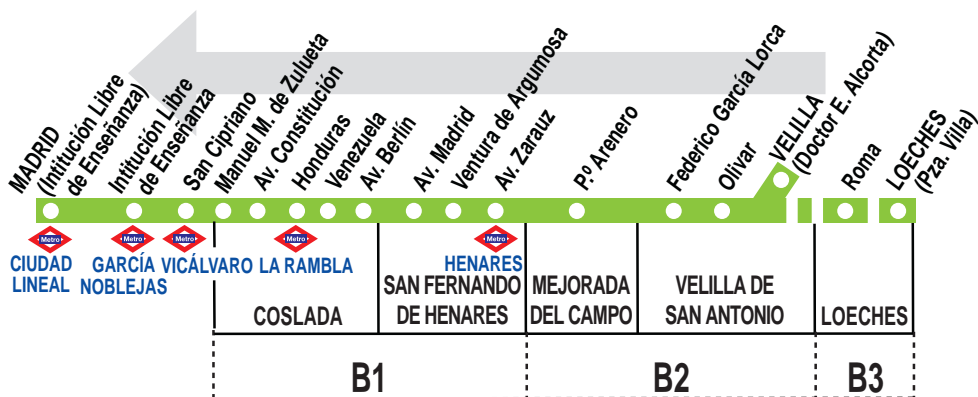

N203 Velilla - Mejorada - S. Fernando - Coslada - Madrid (C. Lineal)

HORARIOS DE PASO APROXIMADO

161120

(Vigente todo el año)

MADRID	Coslada	San Fernando de Henares	Mejorada del Campo	Velilla de San Antonio	Loeches
--------	---------	-------------------------	--------------------	------------------------	---------

De domingo a jueves

0:15	23:50	23:40	23:25	23:15	—
3:00	2:35	2:25	2:10	2:00	—
5:35	5:10	5:00	4:45	4:35	—

Viernes, sábados y vísperas de festivo

0:15	23:50	23:40	23:25	23:15	—
0:45	0:20	0:10	24:00	23:50	23:40
3:00	2:35	2:25	2:10	2:00	—
4:05	3:40	3:30	3:15	3:05	2:55
5:35	5:10	5:00	4:45	4:35	—
7:10	6:45	6:35	6:20	6:10	6:00