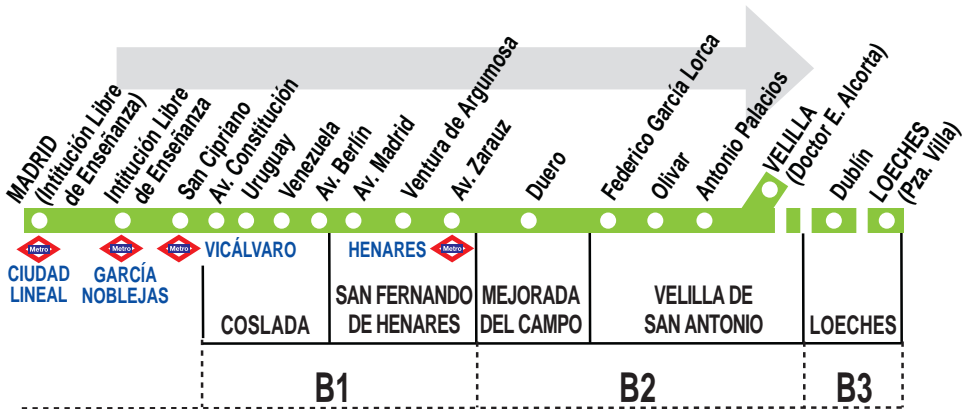

# N203 Madrid (C. Lineal) - Coslada - S. Fernando - Mejorada - Velilla

## HORARIOS DE PASO APROXIMADO

161120

(Vigente todo el año)

MADRID	Coslada	San Fernando de Henares	Mejorada del Campo	Velilla de San Antonio	Loeches
--------	---------	-------------------------	--------------------	------------------------	---------

### De domingo a jueves

0:40	1:05	1:15	1:30	1:40	—
3:15	3:40	3:50	4:05	4:15	—
6:00	6:25	6:35	6:50	7:00	—