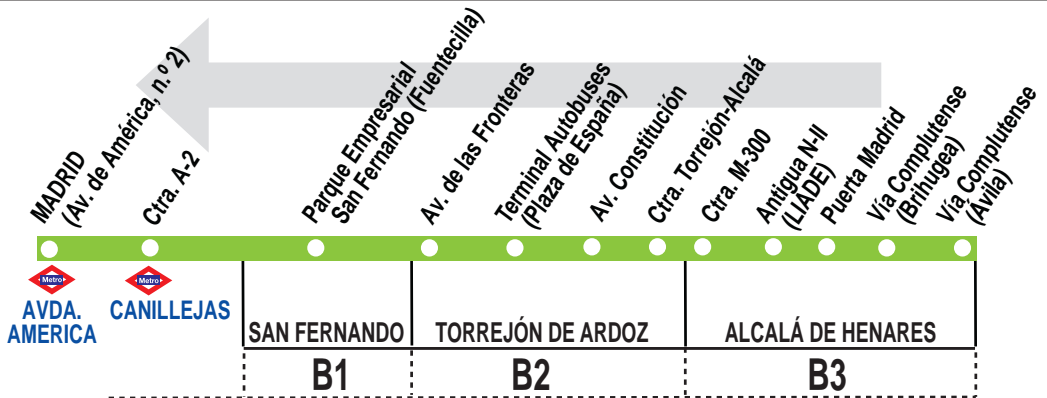

# N202 Alcalá de Henares - Torrejón - Madrid (Av. América)

151214

## HORARIOS DE PASO APROXIMADO

(Vigente todo el año)

MADRID

Torrejón de Ardoz

ALCALÁ DE HENARES

### De domingo a jueves

24:40	24:20	24:00
1:40	1:20	1:00
2:40	2:20	2:00
3:40	3:20	3:00
5:00	4:40	4:20