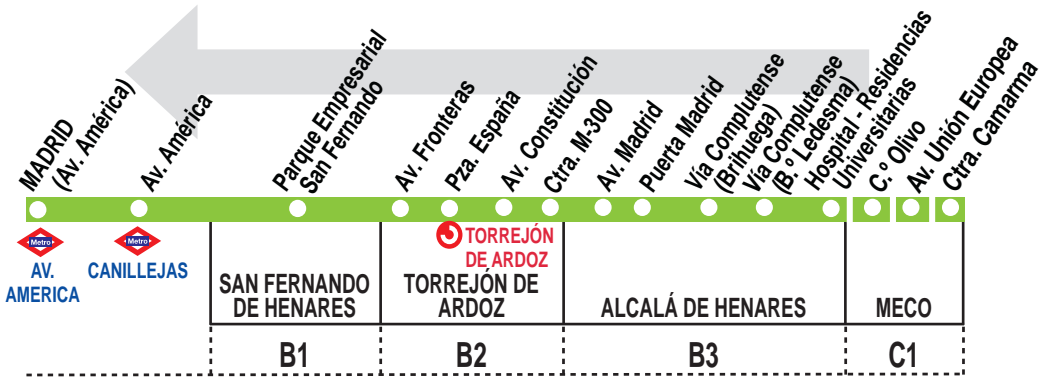

N202 Meco - Alcalá de Henares Torrejón - Madrid (Av. América)

HORARIOS DE PASO APROXIMADO

101220

(Vigente todo el año)

Noches de domingo a jueves

Meco	—	24:00	—	1:00	—	—	3:00	—	4:00
Alcalá de Henares	24:00	0:30	1:00	1:30	2:00	3:00	3:30	4:00	4:30
Torrejón de Ardoz	0:20	0:50	1:20	1:50	2:20	3:20	3:50	4:20	4:50
MADRID	0:40	1:10	1:40	2:10	2:40	3:40	4:10	4:40	5:10

Noches de viernes, sábados y vísperas de festivo

Meco	—	—	24:00	—	1:00	—	—	3:00	—	4:00	—
Alcalá de Henares	23:30	24:00	0:30	1:00	1:30	2:00	3:00	3:30	4:00	4:30	5:00
Torrejón de Ardoz	23:50	0:20	0:50	1:20	1:50	2:20	3:20	3:50	4:20	4:50	5:20
MADRID	0:10	0:40	1:10	1:40	2:10	2:40	3:40	4:10	4:40	5:10	5:40