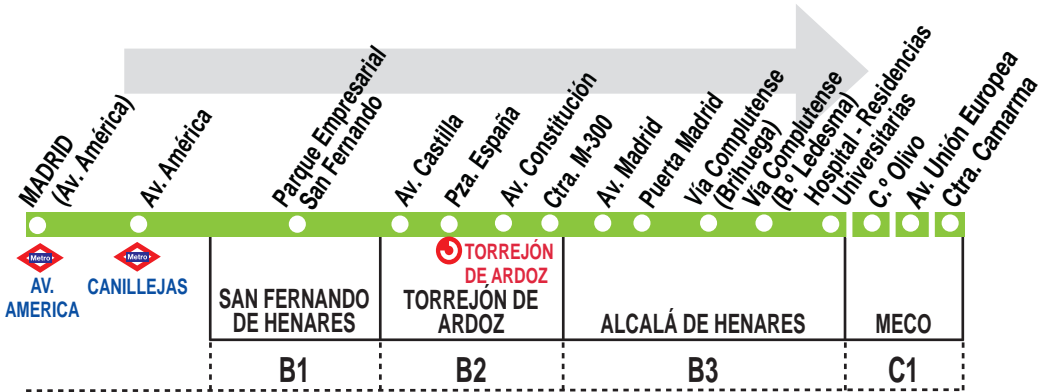

N202 Madrid (Av. América) - Torrejón - Alcalá de Henares - Meco

101220

HORARIOS DE PASO APROXIMADO

(Vigente todo el año)

Noches de domingo a jueves

MADRID	0:30	1:00	1:30	2:00	2:30	3:00	4:00	4:30	5:00	5:30
Torrejón de Ardoz	0:50	1:20	1:50	2:20	2:50	3:20	4:20	4:50	5:20	5:50
Alcalá de Henares	1:10	1:40	2:10	2:40	3:10	3:40	4:40	5:10	5:40	6:10
Meco	—	—	2:40	—	3:40	—	—	5:40	—	6:40

Los domingos se duplica el servicio de las 0:30 y 1:00 hasta La Zarzuela (Torrejón de Ardoz).

Noches de viernes, sábados y vísperas de festivo

MADRID	0:20	0:40	1:00	1:30	2:00	2:30	3:00	4:00	4:30	5:00	5:30	6:00
Torrejón de Ardoz	0:40	1:00	1:20	1:50	2:20	2:50	3:20	4:20	4:50	5:20	5:50	6:20
Alcalá de Henares	1:00	1:20	1:40	2:10	2:40	3:10	3:40	4:40	5:10	5:40	6:10	6:40
Meco	—	—	—	2:40	—	3:40	—	—	5:40	—	6:40	—