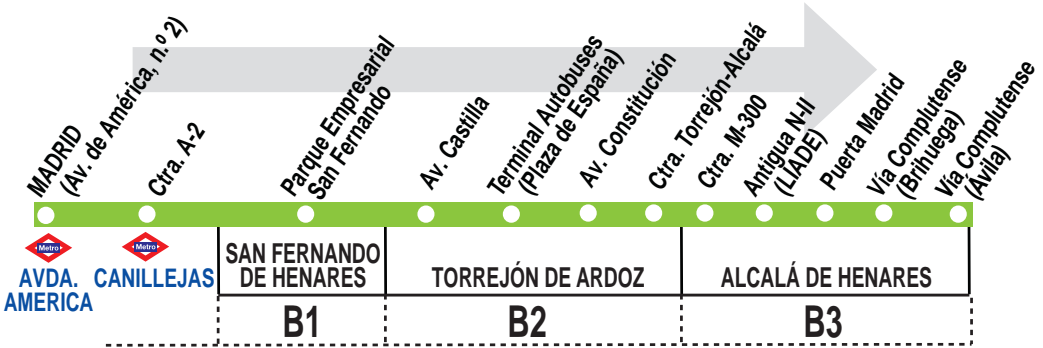

N202 Madrid (Av. América) - Torrejón - Alcalá de Henares

HORARIOS DE PASO APROXIMADO

151214

(Vigente todo el año)

De domingo a jueves

0:30	0:50	1:10
1:00	1:20	1:40
2:00	2:20	2:40
3:00	3:20	3:40
4:00	4:20	4:40
5:30	5:50	6:10

Viernes, sábados y vísperas de festivo *

0:20	0:40	1:00
0:40	1:00	1:25
1:00	1:20	1:40
1:30	1:50	2:10
2:00	2:20	2:40
2:30	2:50	3:10
3:00	3:20	3:40
4:00	4:20	4:40
5:00	5:20	5:40
6:00	6:20	6:40

Notas:

* Festivos en la Comunidad de Madrid.