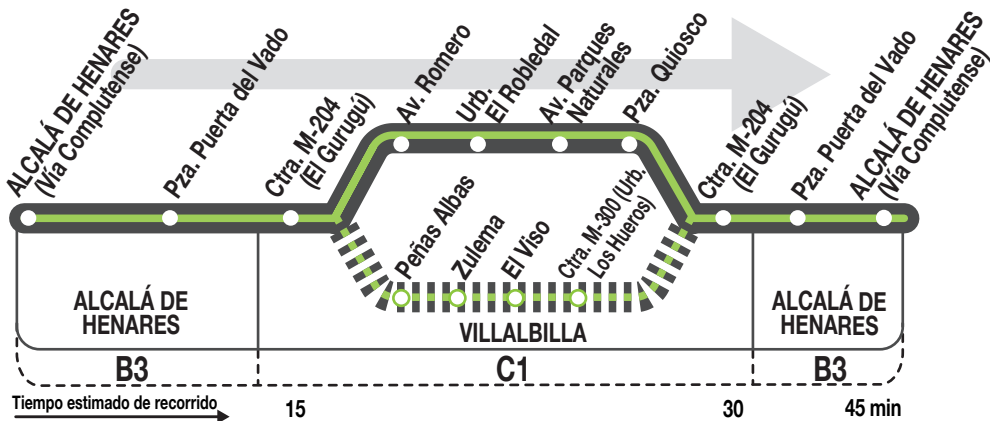

N200

Alcalá de H.
- Villalbilla -
Alcalá de H.

Horarios de salida de Alcalá de Henares (Vía Complutense)

310120

Diario

(Vigente todo el año)

A 24:00^u 1:00 2:30^u 3:30 5:00^u

Notas:

^u Por peñas Altas - Zulema - El Viso.

CL

CASTROMIL, S.A.U.

Pol. Ind. Azque. C/ Chile, 43.

ALCALÁ DE HENARES. 28806 MADRID.

Tel: 91 888 00 21