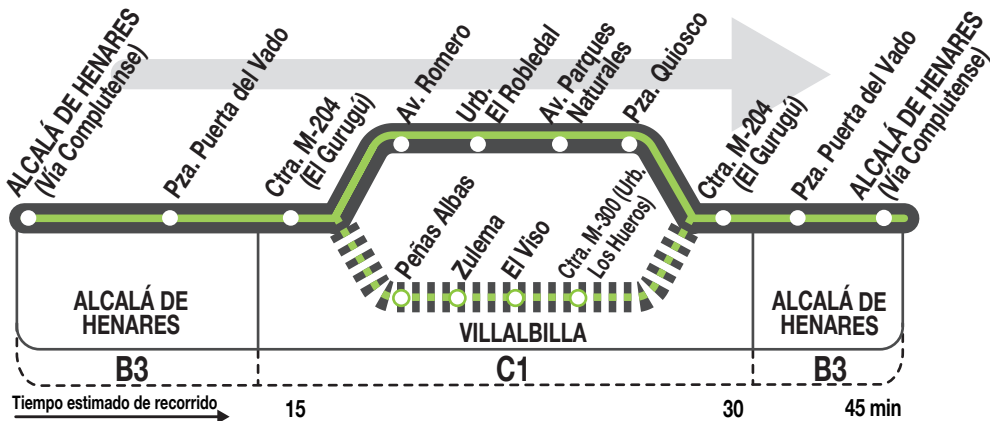

N200

Alcalá de H. - Villalbilla - Alcalá de H.

Horarios de salida de Alcalá de Henares (Vía Complutense)

310120

Diario

(Vigente todo el año)

A 24:00^u 1:00 2:30^u 3:30 5:00^u

Notas:

^u Por peñas Altas - Zulema - El Viso.

CL

CASTROMIL, S.A.U.

Pol. Ind. Azque. C/ Chile, 43.

ALCALÁ DE HENARES. 28806 MADRID.

Tel: 91 888 00 21