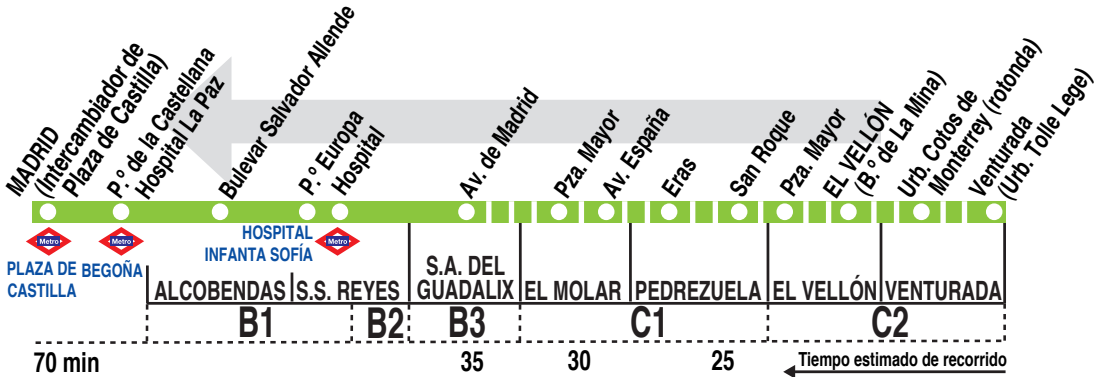

N104 - San Agustín del Guadalix - Madrid (Plaza de Castilla)

Sólo se permite la subida de viajeros desde el Paseo de Europa en S. S. Reyes en la parada 06751 P.º EUROPA - PARQUE PICOS DE OLITE.

HORARIOS DE SALIDA DE SAN AGUSTÍN DEL GUADALIX

(Av. de Madrid)

(Vigente todo el año)

Noches de domingo a jueves, y festivos noches

A	1:20	3:30
----------	-------------	-------------

Noches de viernes, sábados y vísperas de festivo

A	24:00	1:20	2:40	4:45
----------	--------------	-------------	-------------	-------------