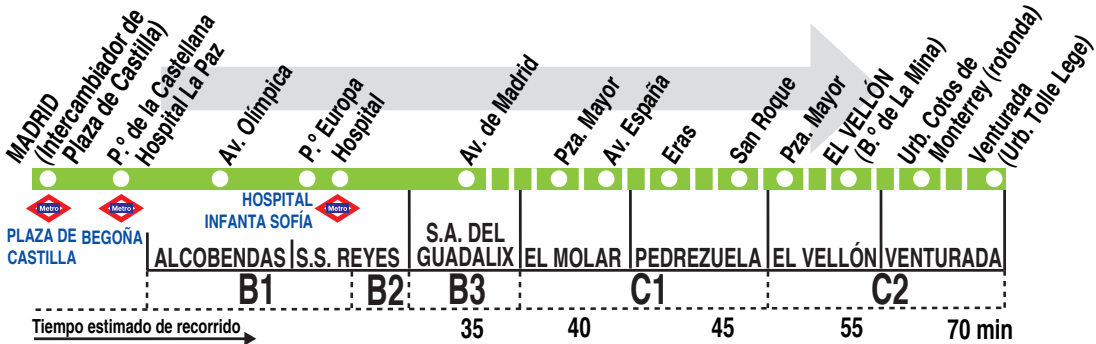

N104

Madrid (Plaza de Castilla) - San Agustín del Guadalix

Sólo se permiten viajes con destino al Paseo de Europa en S. S. Reyes a la parada 6693 P.º EUROPA - MARÍA SANTOS COLMENAR.

201219

HORARIOS DE SALIDA DE MADRID (Vigente todo el año)

(Intercambiador de Plaza de Castilla en superficie)

Noches de domingo a jueves, y festivos noches				
A	23:45 ^P	2:20	4:40	
Noches de viernes, sábados y vísperas de festivo				
A	24:00 ^V	1:20 ^V	2:40 ^V	4:45 ^V

Notas:

Se consideran festivos los nacionales y autonómicos.

^P Continúa a Pedrezuela.

^V Continúa a Venturada.

AL ALSA. Avda. de América, 9-A.
(Intercambiador de Avenida de América). 28002 MADRID.

Tel: 91 177 99 51
www.alsa.es