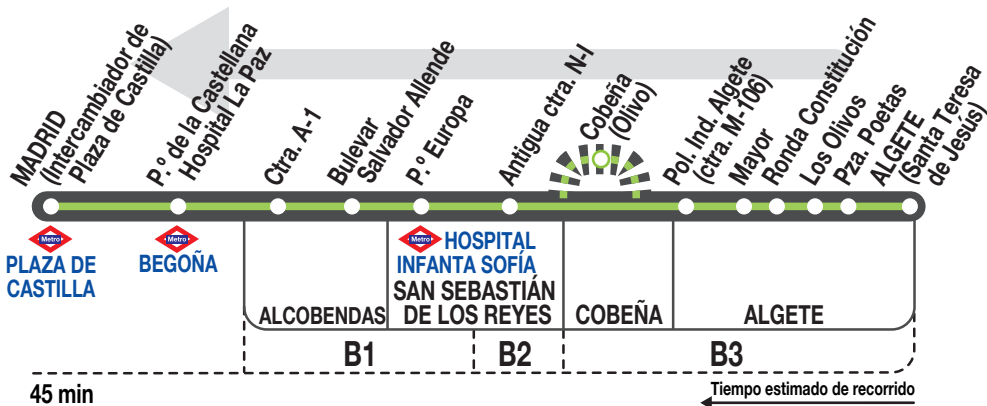

N103

Madrid (Plaza de Castilla)

101022

Horario de salida de Algete (Calle Santa Teresa de Jesús)

Diario

(Vigente todo el año)

A

0:20^c

2:20

Notas:

^c Paso aproximado por Algete, pasa por Cobeña (calle Olivo).

IB INTERBÚS, S.A. Calle Gomera, 4
SAN SEBASTIÁN DE LOS REYES. 28703 MADRID
Tel: 91 000 41 11