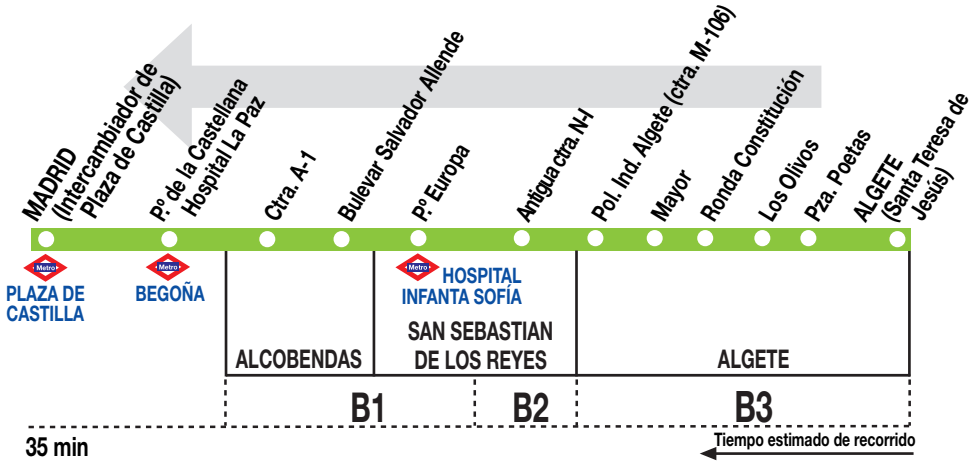

N103 Algete - Madrid (Plaza de Castilla)

1013

PASO APROXIMADO POR ALGETE (Calle Santa Teresa de Jesús)

(Vigente todo el año)

Diario

A

0:20

2:20

IB INTERBÚS, S.A. Calle Gomera, 4
SAN SEBASTIÁN DE LOS REYES. 28700 MADRID.

Tel: 91 652 00 11