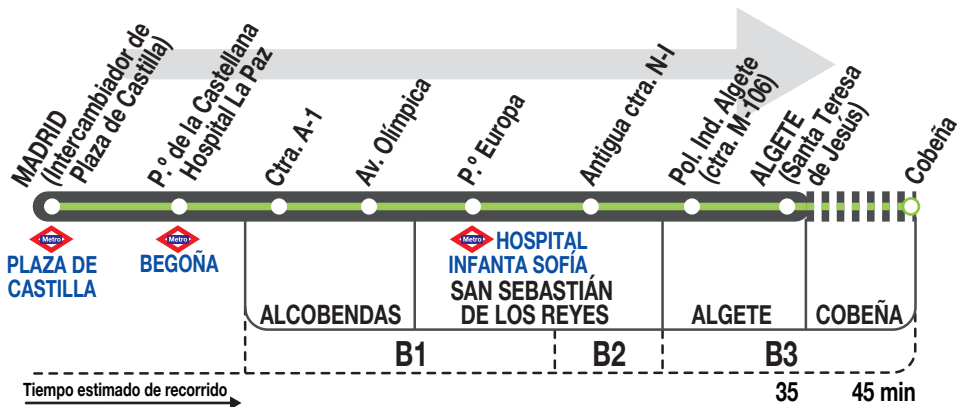

N103

Algete

101022

Horarios de salida de Madrid (Intercambiador Plaza de Castilla en superficie)

Diario

(Vigente todo el año)

A

23:45^c

1:45

3:45

Notas:

^c Continúa a Cobeña (calle Olivo).

IB INTERBÚS, S.A. Calle Gomera, 4
SAN SEBASTIÁN DE LOS REYES. 28703 MADRID
Tel: 91 000 41 11