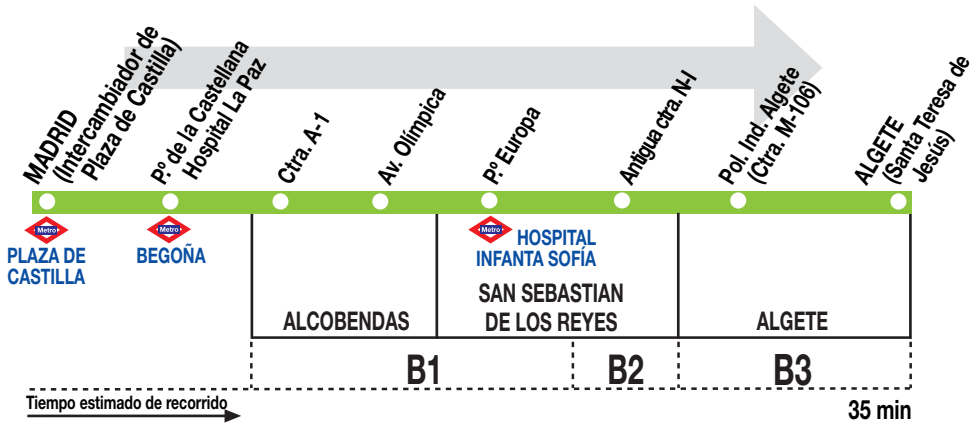

N103 Madrid (Plaza de Castilla) - Algete

	HORARIOS DE SALIDA DE MADRID (Interc. de Pza. de Castilla en superficie)			(Vigente todo el año)
	1013			
Diario				
A	23:45	1:45	3:45	

IB INTERBÚS, S.A. Calle Gomera, 4
SAN SEBASTIÁN DE LOS REYES. 28700 MADRID.