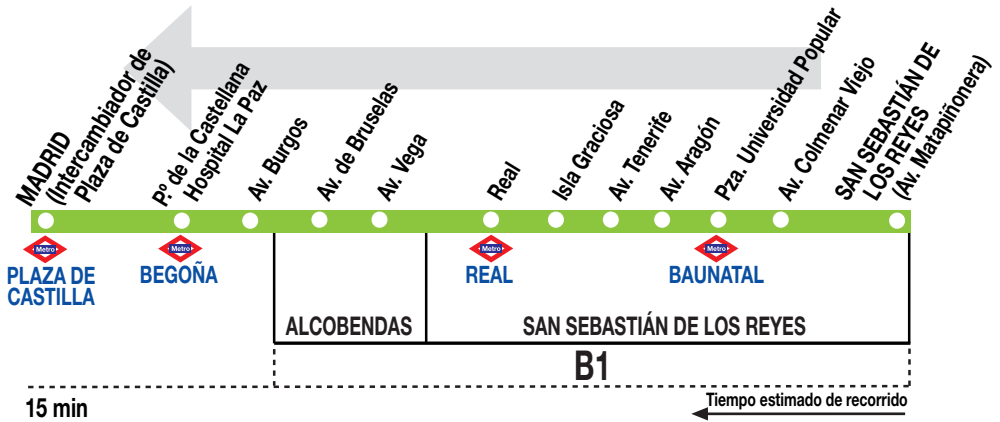

N102 San Sebastián de los Reyes - Madrid (Plaza de Castilla)

HORARIOS DE PASO APROX. POR S. S. DE LOS REYES (Avenida del Ferial)

0613

(Vigente todo el año)

Diario

A 0:15 1:15 2:15 3:15 4:15 5:15 6:15

INTERBÚS, S.A. Calle Gomera, 4
 SAN SEBASTIÁN DE LOS REYES. 28700 MADRID.