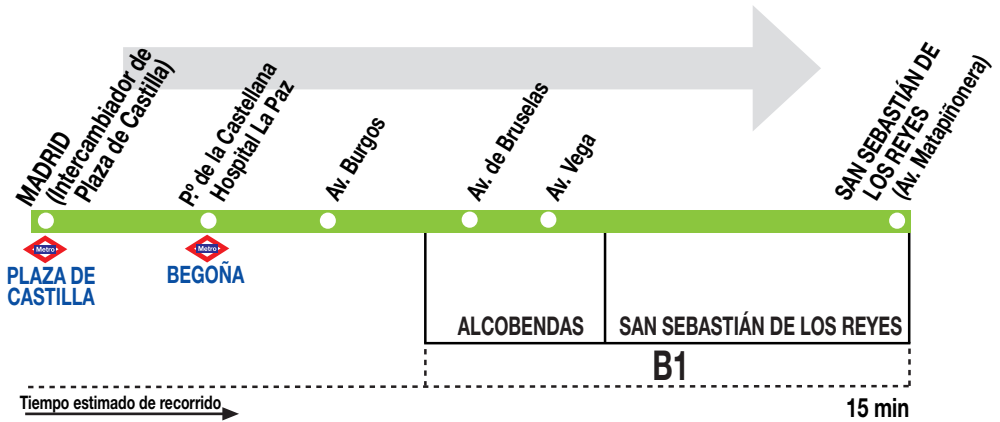

N102 Madrid (Plaza de Castilla) - San Sebastián de los Reyes

0613

HORARIOS DE SALIDA DE MADRID (Interc. de Pza. de Castilla en superficie)

(Vigente todo el año)

Diario

A	23:30	0:30	1:30	2:30	3:30	4:30	5:30
----------	--------------	-------------	-------------	-------------	-------------	-------------	-------------

INTERBÚS, S.A. Calle Gomera, 4
 SAN SEBASTIÁN DE LOS REYES. 28700 MADRID.

Tel: 91 652 00 11