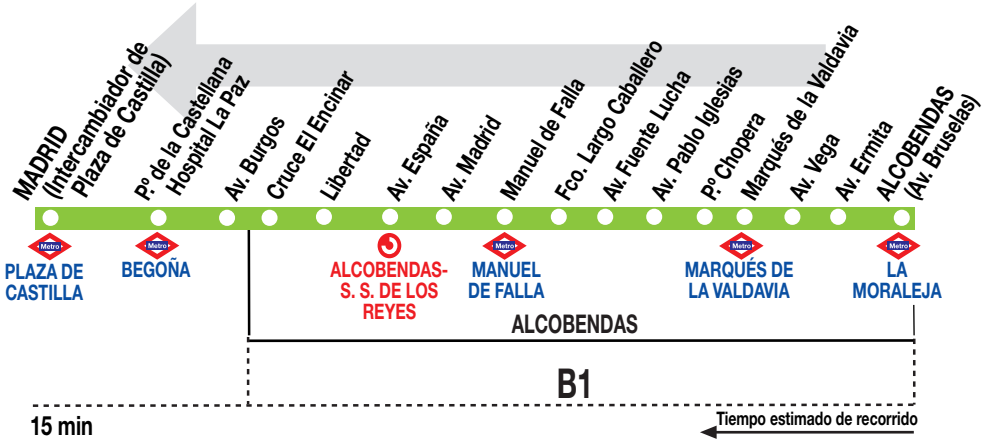

N101

Alcobendas - Madrid (Plaza de Castilla)

131117

PASO APROXIMADO POR ALCOBENDAS (Avenida de Bruselas)

(Vigente todo el año)

Diario

A	23:38	0:38	1:38	2:38	3:38	4:38	5:38
---	-------	------	------	------	------	------	------

INTERBÚS, S.A. Calle Gomera, 4
SAN SEBASTIÁN DE LOS REYES. 28700 MADRID.

Tel: 91 652 00 11