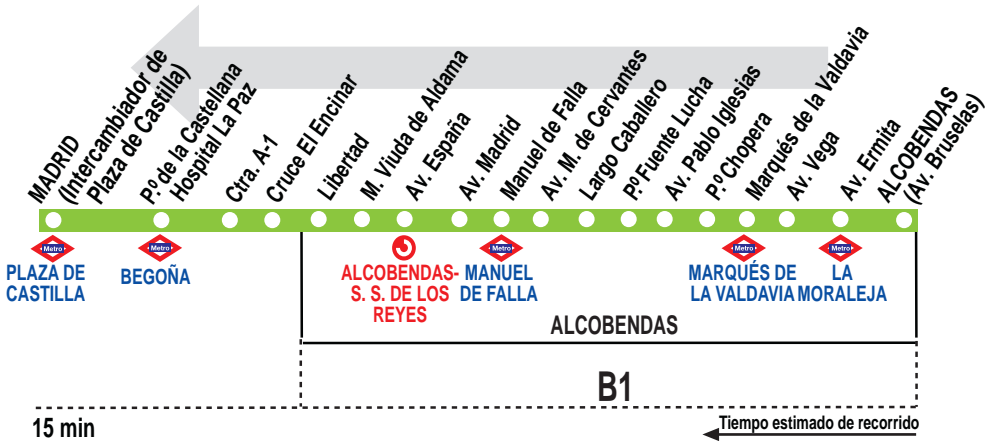

N101

Alcobendas - Madrid (Plaza de Castilla)

131117

PASO APROXIMADO POR ALCOBENDAS (Avenida de Bruselas)

(Vigente todo el año)

Diario

A	23:38	0:38	1:38	2:38	3:38	4:38	5:38
---	-------	------	------	------	------	------	------

IB INTERBÚS, S.A. Calle Gómea, 4
SAN SEBASTIÁN DE LOS REYES. 28700 MADRID.

Tel: 91 652 00 11