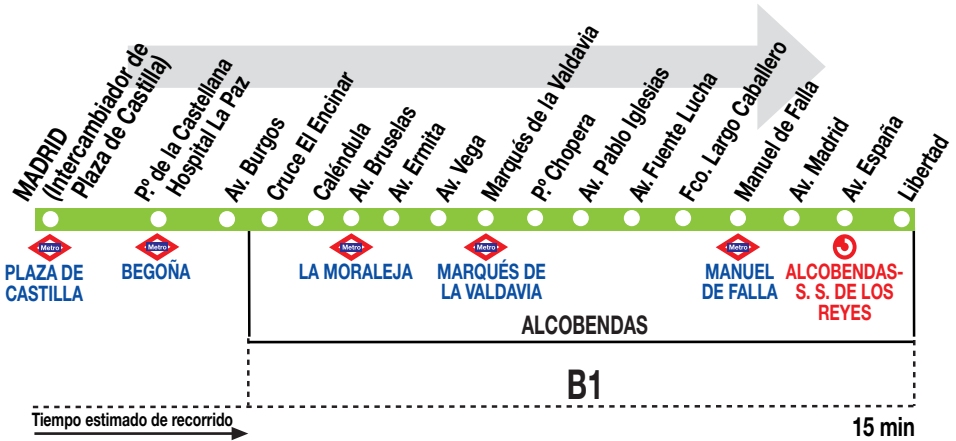

N101 Madrid (Plaza de Castilla) - Alcobendas

131117

HORARIOS DE SALIDA DE MADRID (Interc. de Pza. de Castilla en superficie)

(Vigente todo el año)

Diario

A	23:30	0:30	1:30	2:30	3:30	4:30	5:30
----------	--------------	-------------	-------------	-------------	-------------	-------------	-------------

IB INTERBÚS, S.A. Calle Gomera, 4
SAN SEBASTIÁN DE LOS REYES. 28700 MADRID.

Tel: 91 652 00 11