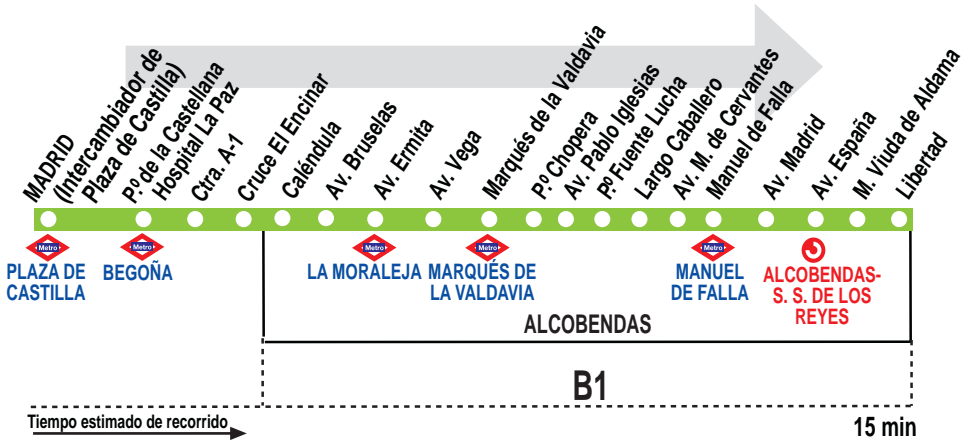

N101

Madrid (Plaza de Castilla) - Alcobendas

131117

HORARIOS DE SALIDA DE MADRID (Interc. de Pza. de Castilla en superficie)

(Vigente todo el año)

Diario

A	23:30	0:30	1:30	2:30	3:30	4:30	5:30
---	-------	------	------	------	------	------	------

IB INTERBÚS, S.A. Calle Gomera, 4
SAN SEBASTIÁN DE LOS REYES. 28700 MADRID.

Tel: 91 652 00 11