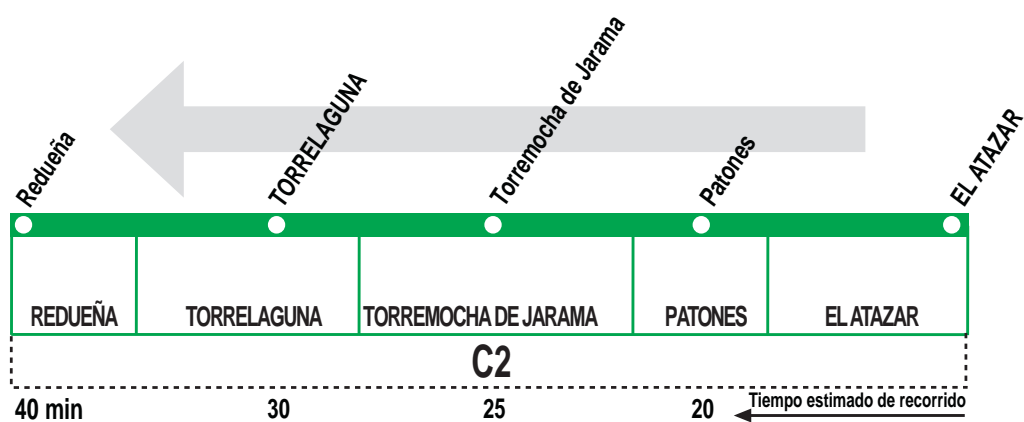

# Torrelaguna - El Atazar

## Horarios de paso aproximado

011215

(Vigente todo el año)

Redueña	TORRELAGUNA	Torremocha de Jarama	Patones	Patones de Arriba	EL ATAZAR
<b>Lunes a viernes laborables</b>					
—	6:10	6:05 <sup>r</sup>	6:00	—	—
6:34	6:25	←	6:15	—	—
—	7:40	7:35 <sup>r</sup>	7:30	—	—
—	9:15	9:10	9:05	←	8:45
—	10:00	9:55	9:50	9:45	—
—	11:15	11:10	11:05	—	—
—	12:50	12:45	12:40	←	12:20
14:20	14:10	14:05	14:00	—	—
—	15:10	←	15:00	—	—
—	15:30	←	15:20	—	—
—	17:50	17:45	17:40	←	17:20
18:34	18:25	18:20	18:15	—	—
—	20:10	20:05	20:00	—	—
—	20:40	20:35	20:30	—	—
<b>Sábados laborables, domingos y festivos</b>					
12:25	12:15	12:10	12:00	←	11:40
19:59	19:50	19:45	19:40	—	—
—	21:35	21:25	21:20	←	21:00
Notas:	<sup>r</sup> Sin paso por la urbanización El Retiro (Torremocha del Jarama).				