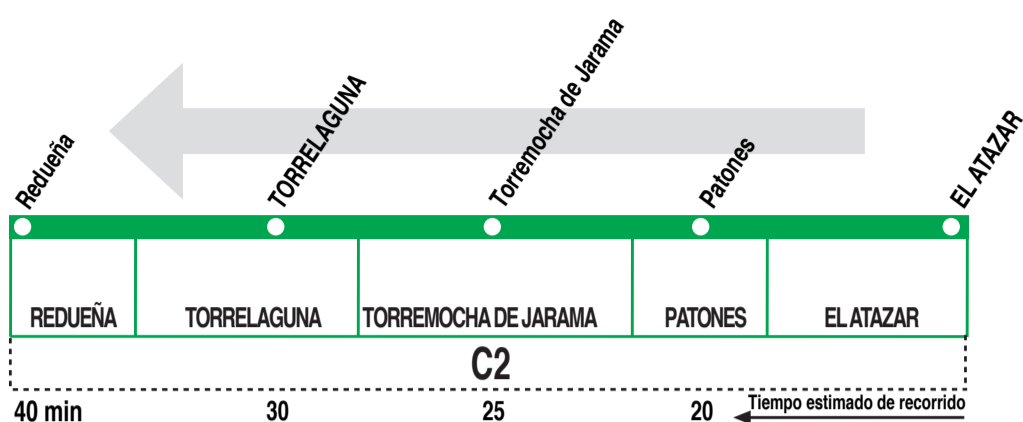

913

Torrelaguna - El Atazar

Horarios de paso aproximado

220222

(Vigente todo el año)

Redueña	TORRELAGUNA	Torremocha de Jarama	Patones	Patones de Arriba	ELATAZAR
Lunes a viernes laborables					
—	6:10	6:05 ^r	6:00	—	—
6:34	6:25	←	6:15	—	—
—	7:40	7:35 ^r	7:30	—	—
—	9:15	9:10	9:05	←	8:45
—	10:00	9:55	9:50	9:45	—
—	12:50	12:45	12:40	←	12:20
14:20	14:10	14:05	14:00	—	—
—	15:10	←	15:00	—	—
—	15:30	←	15:20	—	—
—	17:50	17:45	17:40	←	17:20
18:34	18:25	18:20	18:15	—	—
—	20:10	20:05	20:00	—	—
—	20:40	20:35	20:30	—	—
Sábados laborables, domingos y festivos					
12:25	12:15	12:10	12:00	←	11:40
19:59	19:50	19:45	19:40	—	—
—	21:35	21:25	21:20	←	21:00
Notas:	^r Sin paso por la urbanización El Retiro (Torremocha del Jarama).				